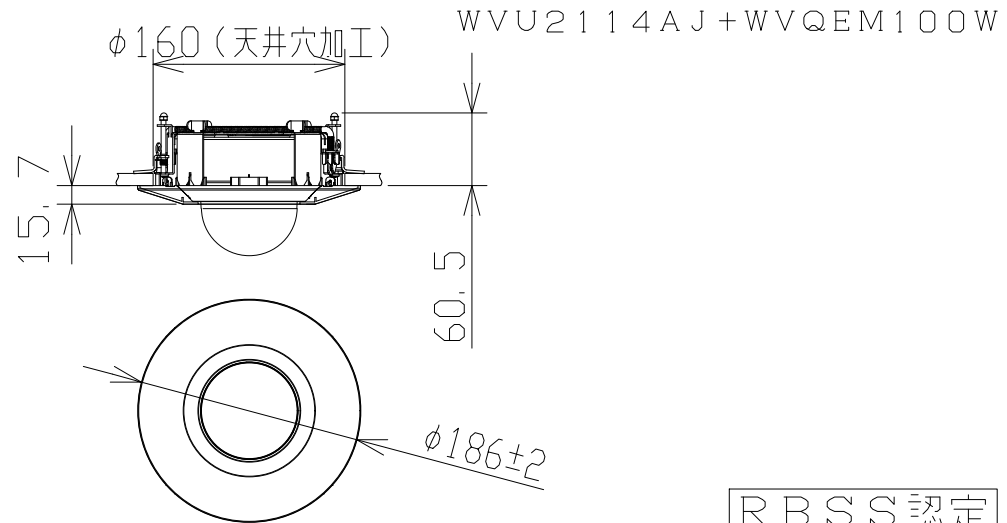

ドームネットワークカメラ（天井埋込金具付）

電 源	PoE (IEEE802.3af 準拠)
撮像素子・有効画素数・走査方式	約1/3型CMOSセンサー・約240万画素・プログレッシブ
最低照度	カラー：0.1lx、白黒：0.04lx (F2.0)
ネットワーク	10BASE-T/100BASE-TX、RJ45コネクター
画像解像度	【16:9】(H) 1280/640/320
	【4:3】(H) 1280/640/320
画像圧縮方式	H.265・H.264、JPEG ※独立して3ストリームの配信設定が可能
スマートコーディング	GOP制御、オートVIQS
レンズ部	f=2.9~7.3mm (2.5倍、電動ズーム/電動フォーカス)
セキュリティ	ユーザー認証/ホスト認証/HTTPS
機 能	インテリジェントオート、スーパーダイナミック、逆光/強光補正、
	カラー/白黒切替、VMD