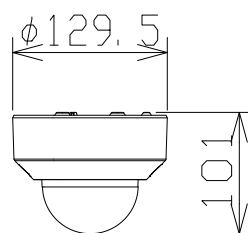

# ドームネットワークカメラ

WVU2114AJ

RBS認定

電 源	PoE (IEEE802.3af 準拠)
撮像素子・有効画素数・走査方式	約1/3型CMOSセンサー・約240万画素・プログレッシブ
最低照度	カラー：0.1lx、白黒：0.04lx (F2.0)
ネットワーク	10BASE-T/100BASE-TX、RJ45コネクター
画像解像度	【16:9】(H) 1280/640/320
	【4:3】(H) 1280/640/320
画像圧縮方式	H.265・H.264、JPEG ※独立して3ストリームの配信設定が可能
スマートコーディング	GOP制御、オートVIQS
レンズ部	f=2.9~7.3mm (2.5倍、電動ズーム/電動フォーカス)
セキュリティ	ユーザー認証/ホスト認証/HTTPS
機 能	インテリジェントオート、スーパーダイナミック、逆光/強光補正、
	カラー/白黒切替、VMD