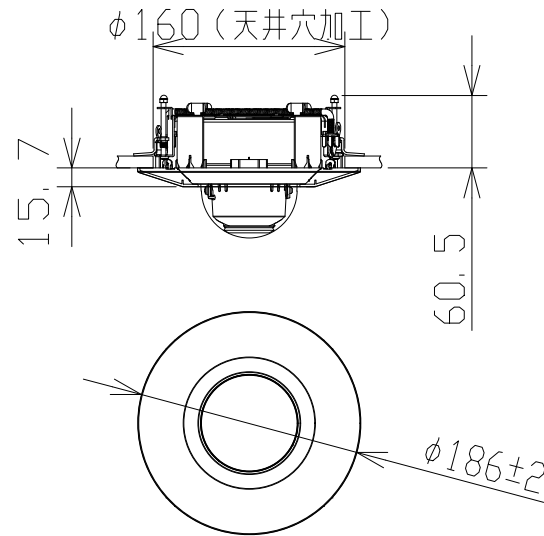

# 屋内ドームネットワークカメラ（天井埋込金具付）

WVU2114J+WVQEM100W

RBSS認定

電 源	PoE (IEEE802.3af 準拠)
撮像素子・有効画素数・走査方式	約1/3型CMOSセンサー・約240万画素・プログレッシブ
最低照度	カラー: 0.1 lx、白黒: 0.04 lx (F2.0)
ネットワーク	10BASE-T/100BASE-TX、RJ45コネクター
画像解像度	【16:9】(H) 1280/640/320
	【4:3】(H) 1280/640/320
画像圧縮方式	H.265、JPEG ※独立して3ストリームの配信設定が可能
スマートコーディング	GOP制御、オートVIQS
レンズ部	f=2.9~7.3mm (2.5倍、電動ズーム/電動フォーカス)
セキュリティ	ユーザー認証/ホスト認証/HTTPS
機 能	インテリジェントオート、スーパーダイナミック、逆光/強光補正、カラー/白黒切換