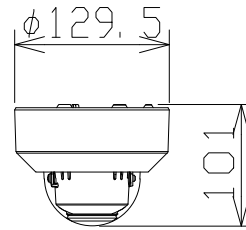

屋内ドームネットワークカメラ

WVU2114J

RBS認定

電 源	PoE (IEEE802.3af 準拠)
撮像素子・有効画素数・走査方式	約1/3型CMOSセンサー・約240万画素・プログレッシブ
最低照度	カラー:0.1lx、白黒:0.04lx (F2.0)
ネットワーク	10BASE-T/100BASE-TX、RJ45コネクタ
画像解像度	【16:9】(H) 1280/640/320
	【4:3】(H) 1280/640/320
画像圧縮方式	H.265、JPEG ※独立して3ストリームの配信設定が可能
スマートコーディング	GOP制御、オートVIQS
レンズ部	f=2.9~7.3mm (2.5倍、電動ズーム/電動フォーカス)
セキュリティ	ユーザー認証/ホスト認証/HTTPS
機 能	インテリジェントオート、スーパーダイナミック、逆光/強光補正、カラー/白黒切替