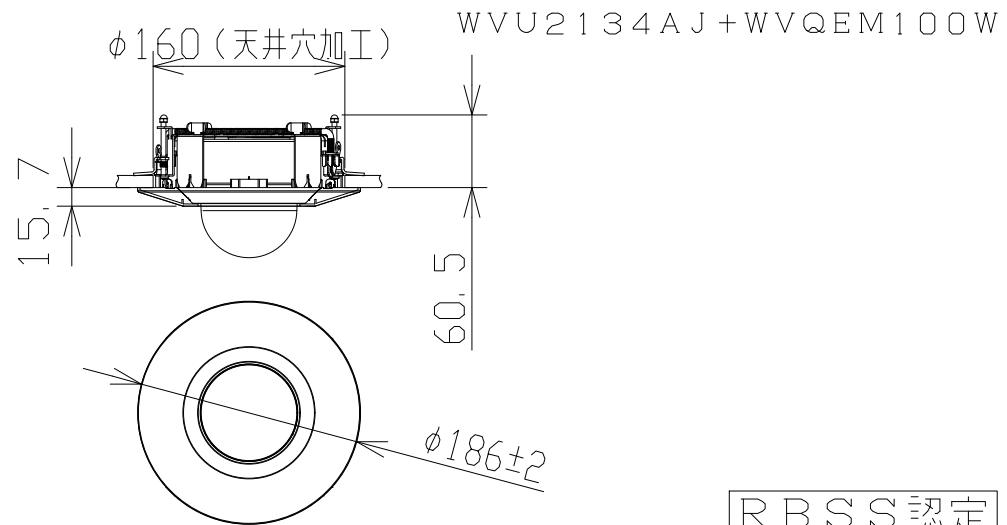

ドームネットワークカメラ（天井埋込金具付）

RBSS認定

電 源	PoE (IEEE802.3af 準拠)
撮像素子・有効画素数・走査方式	約1/3型CMOSセンサー・約240万画素・プログレッシブ
最低照度	カラー：0.1lx、白黒：0.04lx (F2.0)
ネットワーク	10BASE-T/100BASE-TX、RJ45コネクター
画像解像度	【16:9】(H) 1920/1280/640/320 【4:3】(H) 1600/1280/640/320
画像圧縮方式	H.265・H.264、JPEG ※独立して3ストリームの配信設定が可能
スマートコーディング	GOP制御、オートVIQS
レンズ部	f=2.9~7.3mm (2.5倍、電動ズーム/電動フォーカス)
セキュリティ	ユーザー認証/ホスト認証/HTTPS
機 能	インテリジェントオート、スーパーダイナミック、逆光/強光補正、 カラー/白黒切替、VMD