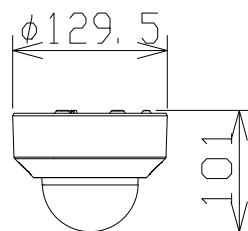

# ドームネットワークカメラ

WVU2134AJ

RBS認定

電 源	PoE (IEEE802.3af 準拠)
撮像素子・有効画素数・走査方式	約1/3型CMOSセンサー・約240万画素・プログレッシブ
最低照度	カラー：0.1lx、白黒：0.04lx (F2.0)
ネットワーク	10BASE-T/100BASE-TX、RJ45コネクター
画像解像度	【16:9】(H) 1920/1280/640/320 【4:3】(H) 1600/1280/640/320
画像圧縮方式	H.265・H.264、JPEG ※独立して3ストリームの配信設定が可能
スマートコーディング	GOP制御、オートVIQS
レンズ部	f=2.9~7.3mm (2.5倍、電動ズーム/電動フォーカス)
セキュリティ	ユーザー認証/ホスト認証/HTTPS
機 能	インテリジェントオート、スーパーダイナミック、逆光/強光補正、 カラー/白黒切替、VMD