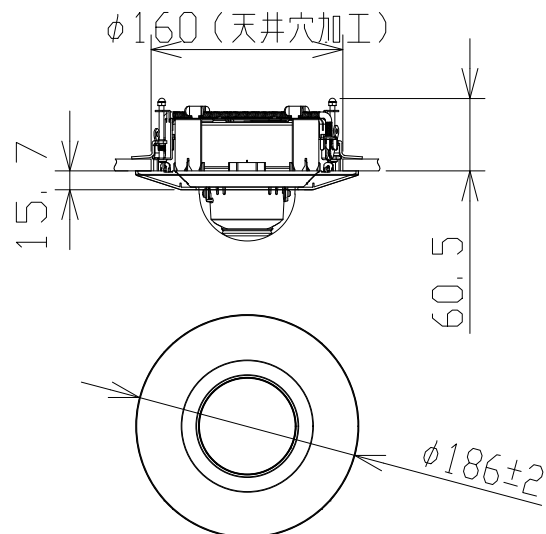

屋内ドームネットワークカメラ（天井埋込金具付）

WVU2134J+WVQEM100W

RBSS認定

電 源	PoE (IEEE802.3af 準拠)
撮像素子・有効画素数・走査方式	約1/3型CMOSセンサー・約240万画素・プログレッシブ
最低照度	カラー：0.1lx、白黒：0.04lx (F2.0)
ネットワーク	10BASE-T/100BASE-TX、RJ45コネクター
画像解像度	【16:9】(H) 1920/1280/640/320 【4:3】(H) 1600/1280/640/320
画像圧縮方式	H.265、JPEG ※独立して3ストリームの配信設定が可能
スマートコーディング	GOP制御、オートVIQS
レンズ部	f=2.9~7.3mm (2.5倍、電動ズーム/電動フォーカス)
セキュリティ	ユーザー認証/ホスト認証/HTTPS
機 能	インテリジェントオート、スーパーダイナミック、逆光/強光補正、カラー/白黒切換