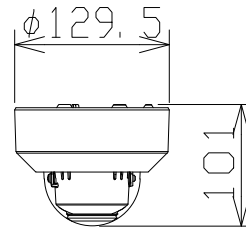

屋内ドームネットワークカメラ

WVU2134J

RBS認定

電 源	PoE (IEEE802.3af 準拠)
撮像素子・有効画素数・走査方式	約1/3型CMOSセンサー・約240万画素・プログレッシブ
最低照度	カラー：0.1lx、白黒：0.04lx (F2.0)
ネットワーク	10BASE-T/100BASE-TX、RJ45コネクター
画像解像度	【16:9】(H) 1920/1280/640/320
	【4:3】(H) 1600/1280/640/320
画像圧縮方式	H.265、JPEG ※独立して3ストリームの配信設定が可能
スマートコーディング	GOP制御、オートVIQS
レンズ部	f=2.9~7.3mm (2.5倍、電動ズーム/電動フォーカス)
セキュリティ	ユーザー認証/ホスト認証/HTTPS
機 能	インテリジェントオート、スーパーダイナミック、逆光/強光補正、カラー/白黒切換