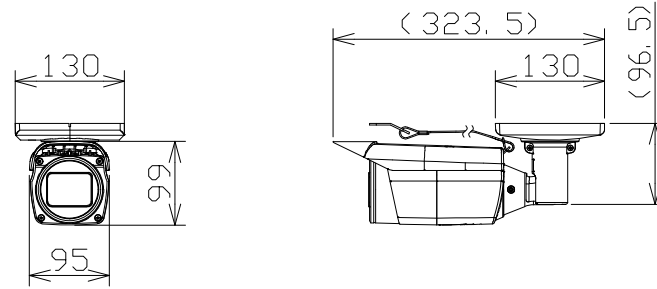

屋外フルHDハウジング一体型AIカメラ

WVX1534LNJ-2

RBSS認定

電源	DC12V、PoE (IEEE802.3af準拠)
撮像素子・有効画素数・走査方式	約1/2.8型 CMOSセンサー・約510万画素・プログレッシブ
最低照度	カラー:0.05lx、白黒:0.04lx (F1.3)/0lx (IR LED点灯時)
ネットワーク	10BASE-T/100BASE-TX、RJ45コネクタ
画像解像度	【16:9】(H)1920/1280/640/320 (30fpsモード)
画像圧縮方式	H.265・H.264、JPEG ※独立に4ストリーム分の配信設定可能
スマートコーディング	GOP制御、顔スマートコーディング、オートVIQS
レンズ部	f=2.9~9mm (3.1倍、電動ズーム/電動フォーカス)
セキュリティ	ユーザー認証/ホスト認証/HTTPS/動画ファイルの改ざん検出
防水性・耐衝撃性	IP66、Type4X、NEMA4X 準拠・IK10
機能	アドバンスド親水コート、インテリジェントオート、スーパーダイナミック、逆光/強光補正、カラー/白黒切換、IR LED、VMD、AF、SDメモリーカードスロット