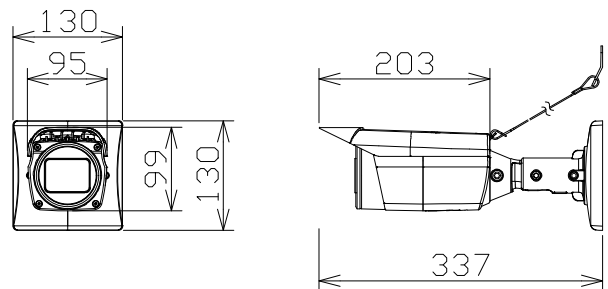

屋外フルHDハウジング一体型AIカメラ

WVX1534LNJ

RBSS認定

電源	DC12V、PoE (IEEE802.3af準拠)
撮像素子・有効画素数・走査方式	約1/2.8型 CMOSセンサー・約510万画素・プログレッシブ
最低照度	カラー:0.05lx、白黒:0.04lx (F1.3)/0lx (IR LED点灯時)
ネットワーク	10BASE-T/100BASE-TX、RJ45コネクタ
画像解像度	【16:9】(H)1920/1280/640/320 (30fpsモード)
画像圧縮方式	H.265・H.264、JPEG ※独立に4ストリーム分の配信設定可能
スマートコーディング	GOP制御、顔スマートコーディング、オートVIQS
レンズ部	f=2.9~9mm (3.1倍、電動ズーム/電動フォーカス)
セキュリティ	ユーザー認証/ホスト認証/HTTPS/動画ファイルの改ざん検出
防水性・耐衝撃性	IP66、Type4X、NEMA4X 準拠・IK10
機能	アドバンスド親水コート、インテリジェントオート、スーパーダイナミック、逆光/強光補正、カラー/白黒切換、IR LED、VMD、AF、SDメモリーカードスロット