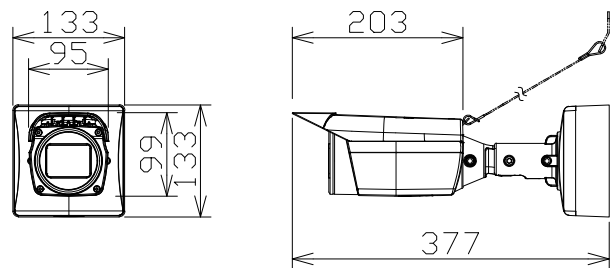

屋外4Kハウジング一体型AIカメラ

WVX1571LNJ
+WVQ120A

天井設置/壁設置
カメラ取付金具、
落下防止ワイヤー付

RBSS認定

電源	DC12V、PoE (IEEE802.3af準拠)
撮像素子・有効画素数・走査方式	約1/1.8型 CMOSセンサー・約840万画素・プログレッシブ
最低照度	カラー:0.09lx、白黒:0.05lx (F1.5)/0lx (IR LED点灯時)
ネットワーク	10BASE-T/100BASE-TX、RJ45コネクター
画像解像度	【16:9】(H) 3840/2560/1920/1280/640/320 (30fpsモード)
画像圧縮方式	H.265・H.264、JPEG ※独立に4ストリーム分の配信設定可能
スマートコーディング	GOP制御、顔スマートコーディング、オートVIQS
レンズ部	f=4.3~8.6mm (2.0倍、電動ズーム/電動フォーカス)
セキュリティ	ユーザー認証/ホスト認証/HTTPS/動画ファイルの改ざん検出
防水性・耐衝撃性	IP66、Type4X、NEMA4X 準拠・IK10
機能	アドバンスド親水コート、インテリジェントオート、スーパーダイナミック、逆光/強光補正、 カラー/白黒切換、IR LED、VMD、AF、SDメモリーカードスロット