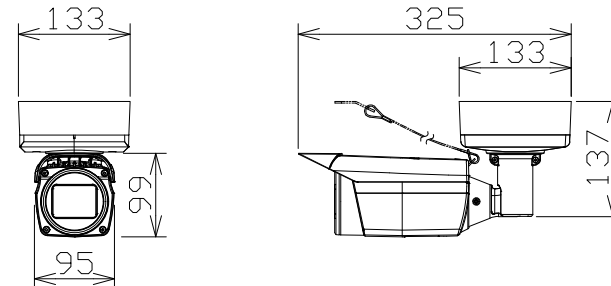

屋外4Kハウジング一体型AIカメラ

WVX1571LNJ-2
+WVQ120A

天井設置/壁設置
カメラ取付金具、
落下防止ワイヤー付

RBSS認定

電源	DC12V、PoE (IEEE802.3af準拠)
撮像素子・有効画素数・走査方式	約1/1.8型 CMOSセンサー・約840万画素・プログレッシブ
最低照度	カラー:0.09lx、白黒:0.05lx (F1.5)/0lx (IR LED点灯時)
ネットワーク	10BASE-T/100BASE-TX、RJ45コネクター
画像解像度	【16:9】(H) 3840/2560/1920/1280/640/320 (30fpsモード)
画像圧縮方式	H.265・H.264、JPEG ※独立に4ストリーム分の配信設定可能
スマートコーディング	GOP制御、顔スマートコーディング、オートVIQS
レンズ部	f=4.3~8.6mm (2.0倍、電動ズーム/電動フォーカス)
セキュリティ	ユーザー認証/ホスト認証/HTTPS/動画ファイルの改ざん検出
防水性・耐衝撃性	IP66、Type4X、NEMA4X 準拠・IK10
機能	アドバンスド親水コート、インテリジェントオート、スーパーダイナミック、逆光/強光補正、 カラー/白黒切換、IR LED、VMD、AF、SDメモリーカードスロット