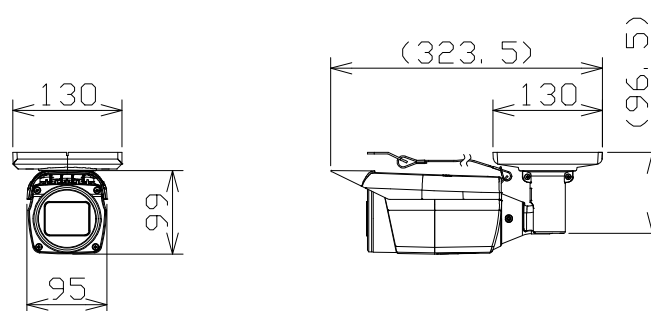

屋外4Kハウジング一体型AIカメラ

WVX1571LNJ-2

天井設置/壁設置
落下防止ワイヤー付

RBSS認定

電源	DC12V、PoE (IEEE802.3af準拠)
撮像素子・有効画素数・走査方式	約1/1.8型 CMOSセンサー・約840万画素・プログレッシブ
最低照度	カラー:0.09lx、白黒:0.05lx (F1.5)/0lx (IR LED点灯時)
ネットワーク	10BASE-T/100BASE-TX、RJ45コネクター
画像解像度	【16:9】(H) 3840/2560/1920/1280/640/320 (30fpsモード)
画像圧縮方式	H.265・H.264、JPEG ※独立に4ストリーム分の配信設定可能
スマートコーディング	GOP制御、顔スマートコーディング、オートVIQS
レンズ部	f=4.3~8.6mm (2.0倍、電動ズーム/電動フォーカス)
セキュリティ	ユーザー認証/ホスト認証/HTTPS/動画ファイルの改ざん検出
防水性・耐衝撃性	IP66、Type4X、NEMA4X 準拠・IK10
機能	アドバンスド親水コート、インテリジェントオート、スーパーダイナミック、逆光/強光補正、カラー/白黒切換、IR LED、VMD、AF、SDメモリーカードスロット