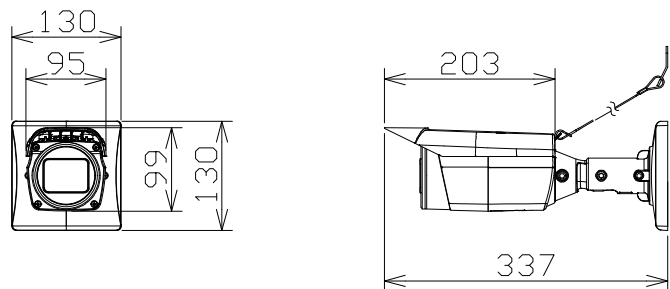

屋外4Kハウジング一体型AIカメラ

WVX1571LNJ

天井設置/壁設置
落下防止ワイヤー付

RBSS認定

電源	DC12V、PoE (IEEE802.3af準拠)
撮像素子・有効画素数・走査方式	約1/1.8型 CMOSセンサー・約840万画素・プログレッシブ
最低照度	カラー:0.09lx、白黒:0.05lx (F1.5)/0lx (IR LED点灯時)
ネットワーク	10BASE-T/100BASE-TX、RJ45コネクター
画像解像度	【16:9】(H) 3840/2560/1920/1280/640/320 (30fpsモード)
画像圧縮方式	H.265・H.264、JPEG ※独立に4ストリーム分の配信設定可能
スマートコーディング	GOP制御、顔スマートコーディング、オートVIQS
レンズ部	f=4.3~8.6mm (2.0倍、電動ズーム/電動フォーカス)
セキュリティ	ユーザー認証/ホスト認証/HTTPS/動画ファイルの改ざん検出
防水性・耐衝撃性	IP66、Type4X、NEMA4X 準拠・IK10
機能	アドバンスド親水コート、インテリジェントオート、スーパーダイナミック、逆光/強光補正、カラー/白黒切換、IR LED、VMD、AF、SDメモリーカードスロット