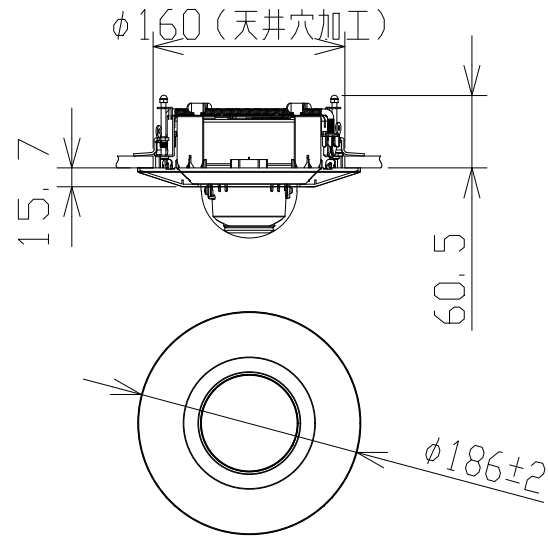

屋内フルHD AIドームカメラ（天井埋込金具付）

WVX2232LJ+WVQEM100W

R B S S 認定

電 源	DC12V、PoE（IEEE802.3af準拠）
撮像素子・有効画素数・走査方式	約1/2.8型 CMOSセンサー・約510万画素・プログレッシブ
最低照度	カラー:0.05lx、白黒:0.04lx (F1.3)/0lx (IR LED点灯時)
ネットワーク	10BASE-T/100BASE-TX、RJ45コネクター
画像解像度	【16:9】(H)1920/1280/640/320 (30fpsモード)
画像圧縮方式	H.265・H.264、JPEG ※独立に4ストリーム分の配信設定可能
スマートコーディング	GOP制御、顔スマートコーディング、オートVIQS
レンズ部	f=2.9~9mm (3.1倍、電動ズーム/電動フォーカス)
セキュリティ	ユーザー認証/ホスト認証/HTTPS/動画ファイルの改ざん検出
機 能	インテリジェントオート、スーパーダイナミック、逆光/強光補正、 カラー/白黒切替、IR LED、VMD、AF、SDメモリーカードスロット