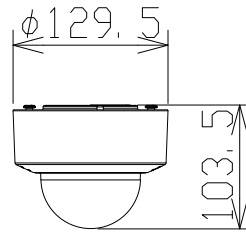

屋内フルHD AIドームカメラ

WVX2232LJ

RBS認定

電 源	DC12V、PoE (IEEE802.3af 準拠)
撮像素子・有効画素数・走査方式	約1/2.8型 CMOSセンサー・約510万画素・プログレッシブ
最低照度	カラー:0.05lx、白黒:0.04lx (F1.3)/0lx (IR LED点灯時)
ネットワーク	10BASE-T/100BASE-TX、RJ45コネクター
画像解像度	【16:9】(H)1920/1280/640/320 (30fpsモード)
画像圧縮方式	H.265・H.264、JPEG ※独立に4ストリーム分の配信設定可能
スマートコーディング	GOP制御、顔スマートコーディング、オートVIQS
レンズ部	f=2.9~9mm (3.1倍、電動ズーム/電動フォーカス)
セキュリティ	ユーザー認証/ホスト認証/HTTPS/動画ファイルの改ざん検出
機 能	インテリジェントオート、スーパーダイナミック、逆光/強光補正、 カラー/白黒切替、IR LED、VMD、AF、SDメモリーカードスロット