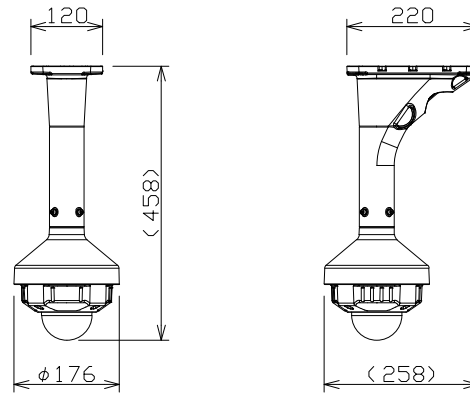

屋外フルHD AIドームカメラ（天井吊下げ金具付）

WVX2533LNJ  
+WVQSR501W  
+WVQCL501W

RBSS認定

電源	DC12V、PoE（IEEE802.3af 準拠）
撮像素子・有効画素数・走査方式	約1/2.8型 CMOSセンサー・約510万画素・プログレッシブ
最低照度	カラー:0.05lx、白黒:0.04lx(F1.3)/0lx(IR LED点灯時)
ネットワーク	10BASE-T/100BASE-TX、RJ45コネクタ
画像解像度	【16:9】(H)1920/1280/640/320(30fpsモード)
画像圧縮方式	H.265・H.264、JPEG ※独立に4ストリーム分の配信設定可能
スマートコーディング	GOP制御、顔スマートコーディング、オートV.I.Q.S
レンズ部	f=2.9~9mm(3.1倍、電動ズーム/電動フォーカス)
セキュリティ	ユーザー認証/ホスト認証/HTTPS/動画ファイルの改ざん検出
防水性・耐衝撃性	IP66、Type4X、NEMA4X 準拠・50J/IK10
機能	アドバンスド撥水コート、インテリジェントオート、スーパーダイナミック、逆光/強光補正、カラー/白黒切替、IR LED、VMD、AF、SDメモリーカードスロット