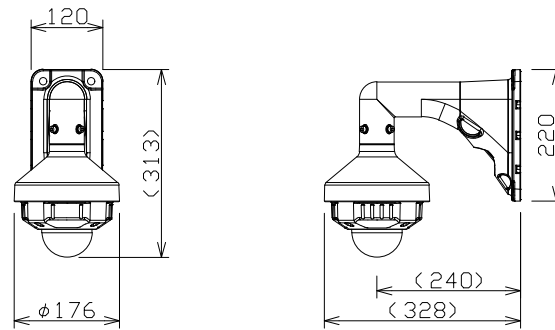

屋外フルHD AIドームカメラ（壁取付け金具付）

WVX2533LNJ
+WVQSR501W
+WVQWL501W

RBSS認定

電源	DC12V、PoE（IEEE802.3af 準拠）
撮像素子・有効画素数・走査方式	約1/2.8型 CMOSセンサー・約510万画素・プログレッシブ
最低照度	カラー:0.05lx、白黒:0.04lx(F1.3)/01x(IR LED点灯時)
ネットワーク	10BASE-T/100BASE-TX、RJ45コネクタ
画像解像度	【16:9】(H)1920/1280/640/320(30fpsモード)
画像圧縮方式	H.265・H.264、JPEG ※独立に4ストリーム分の配信設定可能
スマートコーディング	GOP制御、顔スマートコーディング、オートV.I.Q.S
レンズ部	f=2.9~9mm(3.1倍、電動ズーム/電動フォーカス)
セキュリティ	ユーザー認証/ホスト認証/HTTPS/動画ファイルの改ざん検出
防水性・耐衝撃性	IP66、Type4X、NEMA4X 準拠・50J/IK10
機能	アドバンスド撥水コート、インテリジェントオート、スーパーダイナミック、逆光/強光補正、カラー/白黒切替、IR LED、VMD、AF、SDメモリーカードスロット