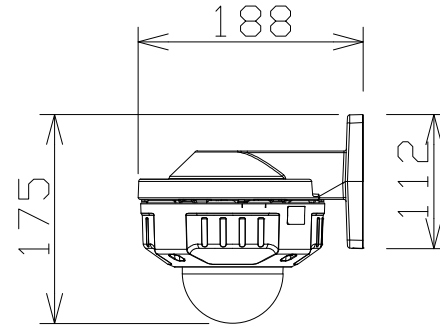

# 屋外フルHD AIドームカメラ（壁取付金具付）

WVX2533LNJ+WVQWL500W

RBSS認定

|                 |                                             |
|-----------------|---------------------------------------------|
| 電 源             | DC12V、PoE（IEEE802.3af準拠）                    |
| 撮像素子・有効画素数・走査方式 | 約1/2.8型 CMOSセンサー・約510万画素・プログレッシブ            |
| 最低照度            | カラー:0.05lx、白黒:0.04lx (F1.3)/0lx (IR LED点灯時) |
| ネットワーク          | 10BASE-T/100BASE-TX、RJ45コネクター               |
| 画像解像度           | 【16:9】(H)1920/1280/640/320(30fpsモード)        |
| 画像圧縮方式          | H.265・H.264、JPEG ※独立に4ストリーム分の配信設定可能         |
| スマートコーディング      | GOP制御、顔スマートコーディング、オートVIQS                   |
| レンズ部            | f=2.9~9mm(3.1倍、電動ズーム/電動フォーカス)               |
| セキュリティ          | ユーザー認証/ホスト認証/HTTPS/動画ファイルの改ざん検出             |
| 防水性・耐衝撃性        | IP66、Type4X、NEMA4X 準拠・50J/IK10              |
| 機 能             | アドバンスド親水コート、インテリジェントオート、スーパーダイナミック、逆光/強光補正、 |
|                 | カラー/白黒切換、IR LED、VMD、AF、SDメモリーカードスロット        |