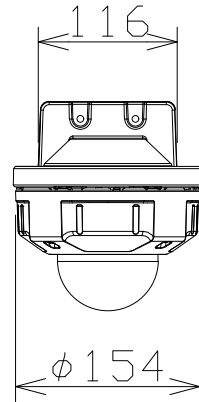

# 屋外フルHD AIドームカメラ（壁取付金具付）

WVX2533LNJ+WVQWL500W

RBSS認定

|                 |                                             |
|-----------------|---------------------------------------------|
| 電 源             | DC12V、PoE（IEEE802.3af準拠）                    |
| 撮像素子・有効画素数・走査方式 | 約1/2.8型 CMOSセンサー・約510万画素・プログレッシブ            |
| 最低照度            | カラー:0.05lx、白黒:0.04lx (F1.3)/0lx (IR LED点灯時) |
| ネットワーク          | 10BASE-T/100BASE-TX、RJ45コネクター               |
| 画像解像度           | 【16:9】(H)1920/1280/640/320(30fpsモード)        |
| 画像圧縮方式          | H.265・H.264、JPEG ※独立に4ストリーム分の配信設定可能         |
| スマートコーディング      | GOP制御、顔スマートコーディング、オートVIQS                   |
| レンズ部            | f=2.9~9mm(3.1倍、電動ズーム/電動フォーカス)               |
| セキュリティ          | ユーザー認証/ホスト認証/HTTPS/動画ファイルの改ざん検出             |
| 防水性・耐衝撃性        | IP66、Type4X、NEMA4X 準拠・50J/IK10              |
| 機 能             | アドバンスド親水コート、インテリジェントオート、スーパーダイナミック、逆光/強光補正、 |
|                 | カラー/白黒切換、IR LED、VMD、AF、SDメモリーカードスロット        |