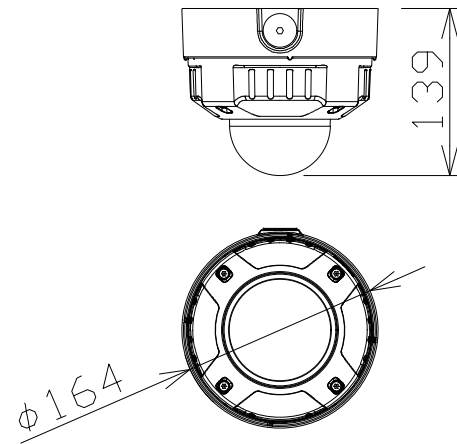

屋外フルHD AIドームカメラ

WVX2533LNJ

RBS認定

電 源	DC12V、PoE (IEEE802.3af 準拠)
撮像素子・有効画素数・走査方式	約1/2.8型 CMOSセンサー・約510万画素・プログレッシブ
最低照度	カラー:0.05lx、白黒:0.04lx (F1.3) / 0.1lx (IR LED点灯時)
ネットワーク	10BASE-T / 100BASE-TX、RJ45コネクター
画像解像度	【16:9】(H) 1920/1280/640/320 (30fpsモード)
画像圧縮方式	H.265・H.264、JPEG ※独立に4ストリーム分の配信設定可能
スマートコーディング	GOP制御、顔スマートコーディング、オートVIQS
レンズ部	f=2.9~9mm (3.1倍、電動ズーム/電動フォーカス)
セキュリティ	ユーザー認証/ホスト認証/HTTPS/動画ファイルの改ざん検出
防水性・耐衝撃性	IP66、Type 4X、NEMA 4X 準拠・50J / IK10
機 能	アドバンスド親水コート、インテリジェントオート、スーパーダイナミック、逆光/強光補正、 カラー/白黒切替、IR LED、VMD、AF、SDメモリーカードスロット