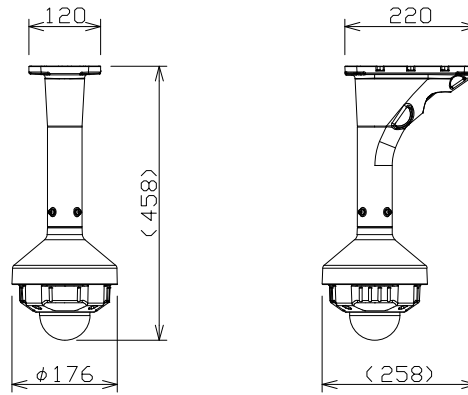

屋外4K AIドームカメラ（天井吊下げ金具付）

WVX2571LNJ
+WVQSR501W
+WVQCL501W

RBSS認定

電源	DC12V、PoE（IEEE802.3af準拠）
撮像素子・有効画素数・走査方式	約1/1.8型 CMOSセンサー・約840万画素・プログレッシブ
最低照度	カラー:0.09lx、白黒:0.05lx(F1.5)/0lx(IR LED点灯時)
ネットワーク	10BASE-T/100BASE-TX、RJ45コネクタ
画像解像度	【16:9】(H)3840/2560/1920/1280/640/320(30fpsモード)
画像圧縮方式	H.265・H.264、JPEG ※独立に4ストリーム分の配信設定可能
スマートコーディング	GOP制御、顔スマートコーディング、オートV.I.Q.S
レンズ部	f=4.3~8.6mm(2.0倍、電動ズーム/電動フォーカス)
セキュリティ	ユーザー認証/ホスト認証/HTTPS/動画ファイルの改ざん検出
防水性・耐衝撃性	IP66、Type4X、NEMA4X 準拠・50J/IK10
機能	アドバンスド撥水コート、インテリジェントオート、スーパーダイナミック、逆光/強光補正、カラー/白黒切替、IR LED、VMD、AF、SDメモリーカードスロット