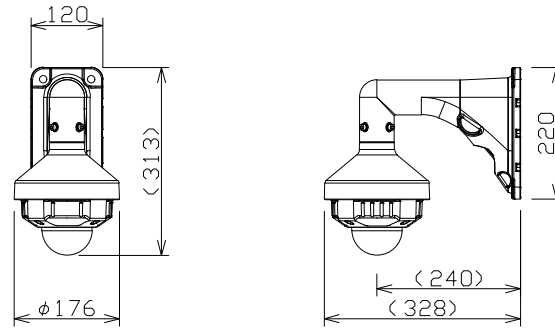

屋外4K AIドームカメラ（壁取付け金具付）

WVX2571LNJ  
+WVQSR501W  
+WVQWL501W

RBSS認定

|                 |   |
|-----------------|---|
| 電源              | DC12V、PoE（IEEE802.3af準拠）  |
| 撮像素子・有効画素数・走査方式 | 約1/1.8型 CMOSセンサー・約840万画素・プログレッシブ  |
| 最低照度            | カラー:0.09lx、白黒:0.05lx(F1.5)/0lx(IR LED点灯時)                                       |
| ネットワーク          | 10BASE-T/100BASE-TX、RJ45コネクタ  |
| 画像解像度           | 【16:9】(H)3840/2560/1920/1280/640/320(30fpsモード)                                  |
| 画像圧縮方式          | H.265・H.264、JPEG ※独立に4ストリーム分の配信設定可能   |
| スマートコーディング      | GOP制御、顔スマートコーディング、オートV.I.Q.S  |
| レンズ部            | f=4.3~8.6mm(2.0倍、電動ズーム/電動フォーカス)   |
| セキュリティ          | ユーザー認証/ホスト認証/HTTPS/動画ファイルの改ざん検出   |
| 防水性・耐衝撃性        | IP66、Type4X、NEMA4X 準拠・50J/IK10  |
| 機能              | アドバンスド撥水コート、インテリジェントオート、スーパーダイナミック、逆光/強光補正、カラー/白黒切替、IR LED、VMD、AF、SDメモリーカードスロット |