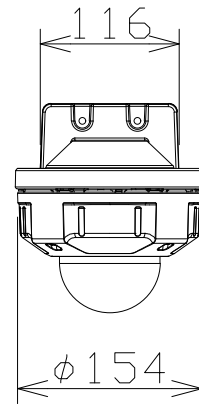

屋外4K AIドームカメラ（壁取付金具付）

WVX2571LNJ+WVQWL500W

RBSS認定

電 源	DC12V、PoE（IEEE802.3af準拠）
撮像素子・有効画素数・走査方式	約1/1.8型 CMOSセンサー・約840万画素・プログレッシブ
最低照度	カラー:0.09lx、白黒:0.05lx (F1.5)/0lx (IR LED点灯時)
ネットワーク	10BASE-T/100BASE-TX、RJ45コネクター
画像解像度	【16:9】(H)3840/2560/1920/1280/640/320(30fpsモード)
画像圧縮方式	H.265・H.264、JPEG ※独立に4ストリーム分の配信設定可能
スマートコーディング	GOP制御、顔スマートコーディング、オートVIQS
レンズ部	f=4.3~8.6mm(2.0倍、電動ズーム/電動フォーカス)
セキュリティ	ユーザー認証/ホスト認証/HTTPS/動画ファイルの改ざん検出
防水性・耐衝撃性	IP66、Type4X、NEMA4X 準拠・50J/IK10
機 能	アドバンスド親水コート、インテリジェントオート、スーパーダイナミック、逆光/強光補正、
	カラー/白黒切替、IR LED、VMD、AF、SDメモリーカードスロット