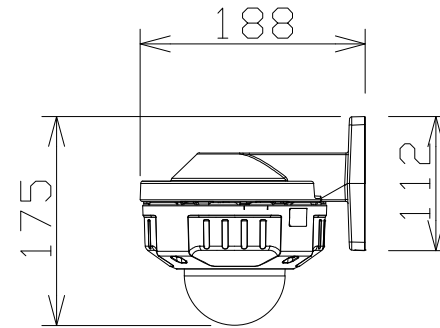

屋外4K AIドームカメラ（壁取付金具付）

WVX2571LNJ+WVQWL500W

RBSS認定

電 源	DC12V、PoE（IEEE802.3af準拠）
撮像素子・有効画素数・走査方式	約1/1.8型 CMOSセンサー・約840万画素・プログレッシブ
最低照度	カラー:0.09lx、白黒:0.05lx (F1.5)/0lx (IR LED点灯時)
ネットワーク	10BASE-T/100BASE-TX、RJ45コネクター
画像解像度	【16:9】(H)3840/2560/1920/1280/640/320(30fpsモード)
画像圧縮方式	H.265・H.264、JPEG ※独立に4ストリーム分の配信設定可能
スマートコーディング	GOP制御、顔スマートコーディング、オートVIQS
レンズ部	f=4.3~8.6mm(2.0倍、電動ズーム/電動フォーカス)
セキュリティ	ユーザー認証/ホスト認証/HTTPS/動画ファイルの改ざん検出
防水性・耐衝撃性	IP66、Type4X、NEMA4X 準拠・50J/IK10
機 能	アドバンスド親水コート、インテリジェントオート、スーパーダイナミック、逆光/強光補正、
	カラー/白黒切替、IR LED、VMD、AF、SDメモリーカードスロット