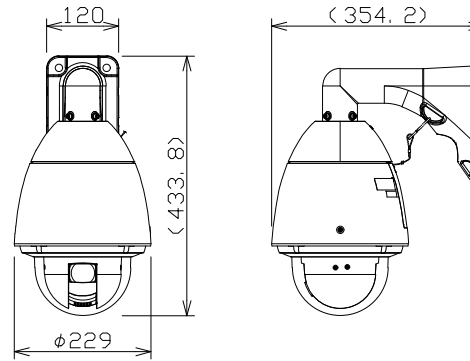

屋外ハウジング一体型ネットワークカメラ (PTZタイプ, 壁付金具付)

WVX6511NJ+WVQ122A

RBSS認定

電源	AC24V、PoE+ (IEEE802.3at準拠)
撮像素子・有効画素数・走査方式	約1/2.8型 MOSセンサー・約210万画素・プログレッシブ
最低照度	カラー:0.011lx、白黒:0.005lx (F1.6)
ネットワーク	10BASE-T/100BASE-TX、RJ45コネクター
画像解像度	1.3M【16:9】(H)1280/640/320(30/60fps)
	1.3M【4:3】(H)1280/800/640/400/320(30fps)
画像圧縮方式	H.265・H.264、JPEG ※独立に4ストリーム分の配信設定可能
スマートコーディング	顔スマートコーディング、GOP制御
レンズ部	f=4.25mm~170mm (40倍、電動ズーム/電動フォーカス)
	60倍 HD EX光学ズーム (解像度 1280×720以下時)
	デジタルズーム:16倍 (最大640倍)
画角	【16:9】水平:2.1°~65°/垂直:1.2°~39°
	【4:3】水平:1.6°~51°/垂直:1.2°~39°
回転台部	水平:360°エンドレス旋回/垂直:-15°~195° (水平~真下~水平)
	プリセットポジション数:256か所、オートモード
セキュリティ	ユーザー認証/ホスト認証/HTTPS/動画ファイルの改ざん検出
防水性・耐衝撃性	IP66、Type4X、NEMA4X 準拠・IK10
機能	アドバンスド観水コート、インテリジェントオート、スーパータイムミック、逆光/強光補正、カラー/白黒切替、画揺れ補正、VMD、SDメモリーカードスロット