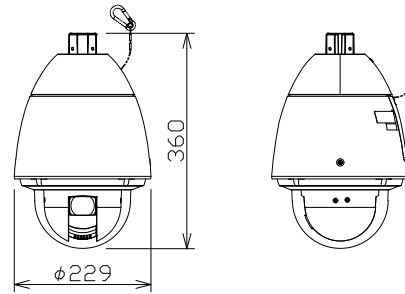

屋外ハウジング一体型ネットワークカメラ (PTZタイプ)

WVX6511NJ

RBSS認定

電源	AC24V、PoE+ (IEEE802.3at準拠)
撮像素子・有効画素数・走査方式	約1/2.8型 MOSセンサー・約210万画素・プログレッシブ
最低照度	カラー:0.011lx、白黒:0.005lx (F1.6)
ネットワーク	10BASE-T/100BASE-TX、RJ45コネクタ
画像解像度	1.3M【16:9】(H)1280/640/320(30/60fps)
	1.3M【4:3】(H)1280/800/640/400/320(30fps)
画像圧縮方式	H.265・H.264、JPEG ※独立に4ストリーム分の配信設定可能
スマートコーディング	顔スマートコーディング、GOP制御
レンズ部	f=4.25mm~170mm(40倍、電動ズーム/電動フォーカス)
	60倍 HD EX光学ズーム(解像度 1280×720以下時)
	デジタルズーム:16倍(最大640倍)
画角	【16:9】水平:2.1°~65°/垂直:1.2°~39°
	【4:3】水平:1.6°~51°/垂直:1.2°~39°
回転台部	水平:360°エンドレス旋回/垂直:-15°~195°(水平~真下~水平)
	プリセットポジション数:256か所、オートモード
セキュリティ	ユーザー認証/ホスト認証/HTTPS/動画ファイルの改ざん検出
防水性・耐衝撃性	IP66、Type4X、NEMA4X 準拠・IK10
機能	アドバンスド観水コート、インテリジェントオート、スーパータイムラプス、逆光/強光補正、カラー/白黒切替、画揺れ補正、VMD、SDメモリーカードスロット