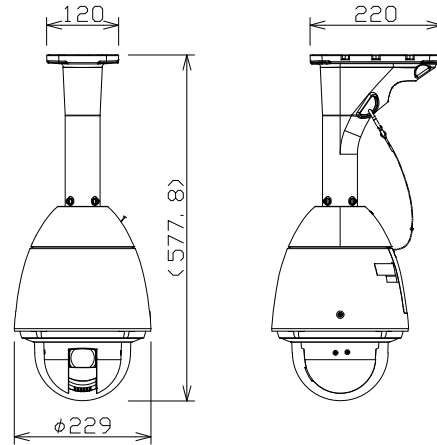

屋外ハウジング一体型ネットワークカメラ (PTZタイプ, 天吊金具付)

WVX6531NJ+WVQ121B

RBSS認定

電源	AC24V、PoE+ (IEEE802.3at準拠)
撮像素子・有効画素数・走査方式	約1/2.8型 MOSセンサー・約210万画素・プログレッシブ
最低照度	カラー:0.015lx、白黒:0.006lx (F1.6)
ネットワーク	10BASE-T/100BASE-TX、RJ45コネクター
画像解像度	2M【16:9】(H) 1920/1280/640/320 (30/60fps) 3M【4:3】(H) 2048/1280/800/640/400/320 (30fps)
画像圧縮方式	H.265・H.264、JPEG ※独立に4ストリーム分の配信設定可能
スマートコーディング	顔スマートコーディング、GOP制御
レンズ部	f=4.25mm~170mm (40倍、電動ズーム/電動フォーカス) 60倍 HD EX光学ズーム (解像度 1280×720以下時) デジタルズーム: 16倍 (最大640倍)
画角	【16:9】水平:2.1°~65°/垂直:1.2°~39° 【4:3】水平:1.6°~51°/垂直:1.2°~39°
回転台部	水平:360°エンドレス旋回/垂直:-15°~195° (水平~真下~水平) プリセットポジション数: 256か所、オートモード
セキュリティ	ユーザー認証/ホスト認証/HTTPS/動画ファイルの改ざん検出
防水性・耐衝撃性	IP66、Type4X、NEMA4X 準拠・IK10
機能	アドバンスド親水コート、インテリジェントオート、スーパータイムミック、逆光/強光補正、 カラー/白黒切替、画揺れ補正、VMD、SDメモリーカードスロット