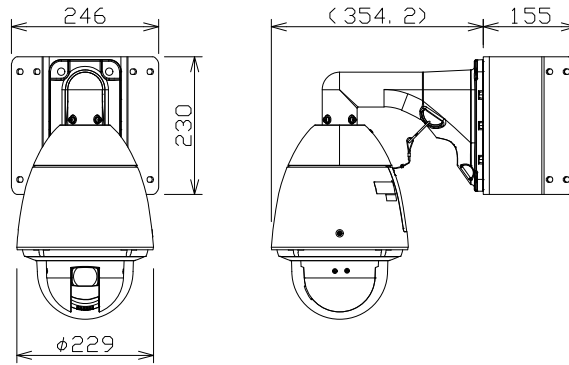

屋外ハウジング一体型ネットワークカメラ (PTZタイプ, コーナ-取付金具付)

WX6531NJ+WVQ122A+WVQ189

RBS S 認定

電 源	AC24V、PoE+ (IEEE802.3at 準拠)
撮像素子・有効画素数・走査方式	約1/2.8型 MOSセンサー・約210万画素・プログレッシブ
最低照度	カラー:0.015lx、白黒:0.006lx (F1.6)
ネットワーク	10BASE-T/100BASE-TX、RJ45コネクター
画像解像度	2M【16:9】(H) 1920/1280/640/320 (30/60fps) 3M【4:3】(H) 2048/1280/800/640/400/320 (30fps)
画像圧縮方式	H.265・H.264、JPEG ※独立に4ストリーム分の配信設定可能
スマートコーディング	顔スマートコーディング、GOP制御
レンズ部	f=4.25mm~170mm (40倍、電動ズーム/電動フォーカス) 60倍 HD EX光学ズーム (解像度 1280×720以下時) デジタルズーム: 16倍 (最大640倍)
画 角	【16:9】水平:2.1°~65°/垂直:1.2°~39° 【4:3】水平:1.6°~51°/垂直:1.2°~39°
回転台部	水平:360°エンドレス旋回/垂直:-15°~195° (水平~真下~水平) プリセットポジション数: 256か所、オートモード
セキュリティ	ユーザー認証/ホスト認証/HTTPS/動画ファイルの改ざん検出
防水性・耐衝撃性	IP66、Type4X、NEMA4X 準拠・IK10
機 能	アドバンスド観水コート、インテリジェントオート、スーパータイムラプス、逆光/強光補正、 カラー/白黒切替、画揺れ補正、VMD、SDメモリーカードスロット