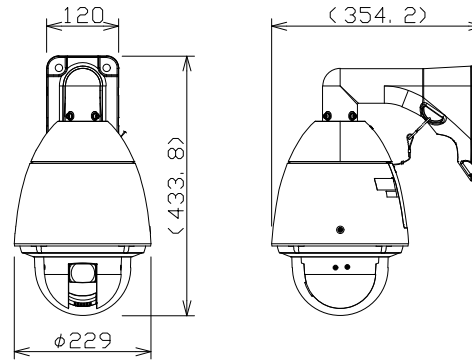

屋外ハウジング一体型ネットワークカメラ (PTZタイプ, 壁付金具付)

WVX6531NJ+WVQ122A

RBSS認定

電源	AC24V、PoE+ (IEEE802.3at準拠)
撮像素子・有効画素数・走査方式	約1/2.8型 MOSセンサー・約210万画素・プログレッシブ
最低照度	カラー:0.015lx、白黒:0.006lx (F1.6)
ネットワーク	10BASE-T/100BASE-TX、RJ45コネクタ
画像解像度	2M【16:9】(H) 1920/1280/640/320 (30/60fps) 3M【4:3】(H) 2048/1280/800/640/400/320 (30fps)
画像圧縮方式	H.265・H.264、JPEG ※独立に4ストリーム分の配信設定可能
スマートコーディング	顔スマートコーディング、GOP制御
レンズ部	f=4.25mm~170mm (40倍、電動ズーム/電動フォーカス) 60倍 HD EX光学ズーム (解像度 1280×720以下時) デジタルズーム: 16倍 (最大640倍)
画角	【16:9】水平:2.1°~65°/垂直:1.2°~39° 【4:3】水平:1.6°~51°/垂直:1.2°~39°
回転台部	水平:360°エンドレス回転/垂直:-15°~195° (水平~真下~水平) プリセットポジション数: 256か所、オートモード
セキュリティ	ユーザー認証/ホスト認証/HTTPS/動画ファイルの改ざん検出
防水性・耐衝撃性	IP66、Type4X、NEMA4X 準拠・IK10
機能	アドバンスド観水コート、インテリジェントオート、スーパータイムラプス、逆光/強光補正、 カラー/白黒切替、画揺れ補正、VMD、SDメモリーカードスロット