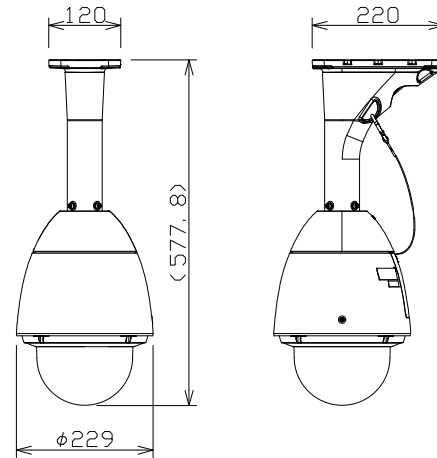

屋外ハウジング一体型ネットワークカメラ (耐重塩害, 天吊金具付)

WVX6531NS+WVQ121BS

RBSS認定

電源	AC24V、PoE+ (IEEE802.3at準拠)
撮像素子	約1/2.8型 MOSセンサー
有効画素数/走査方式	約210万画素/プログレッシブ
最低照度	カラー:0.015lx、白黒:0.006lx (F1.6)
ネットワーク	10BASE-T/100BASE-TX、RJ45コネクター
画像圧縮方式	H.265・H.264、JPEG ※独立に4ストリーム分の配信設定可能
画像解像度	2M【16:9】(H)1920/1280/640/320(30/60fpsモード) 3M【4:3】(H)2048/1280/800/640/400/320(30fpsモード)
スマートコーディング	顔スマートコーディング、GOP制御
レンズ部	f=4.25mm~170mm(40倍ズーム、電動ズーム/電動フォーカス) デジタルズーム:16倍(最大640倍)
画角	【16:9】水平:2.1°~65°/垂直:1.2°~39° 【4:3】水平:1.6°~51°/垂直:1.2°~39°
回転台部	水平:360°エンドレス旋回/垂直:-15°~195°(水平~真下~水平) プリセットポジション数:256ヶ所、オートモード
セキュリティ	ユーザー認証/ホスト認証/HTTPS/動画ファイルの改ざん検出
防水性・耐衝撃性	IP66、Type4X、NEMA4X 準拠・IK10 準拠
耐重塩害仕様	ISO14993準拠、耐重塩害塗装、耐食処理ねじ
機能	アドバンスド撥水コート、インテリジェントオート、スーパータイムミック、逆光/強光補正、 カラー/白黒切替、画揺れ補正、VMD、SDメモリーカードスロット