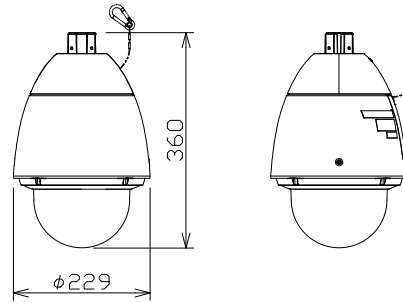

屋外ハウジング一体型ネットワークカメラ（耐重塩害）

WVX6531NS

RBSS認定

電源	AC24V、PoE+（IEEE802.3at準拠）
撮像素子	約1/2.8型 MOSセンサー
有効画素数/走査方式	約210万画素/プログレッシブ
最低照度	カラー：0.015lx、白黒：0.006lx（F1.6）
ネットワーク	10BASE-T/100BASE-TX、RJ45コネクタ
画像圧縮方式	H.265・H.264、JPEG ※独立に4ストリーム分の配信設定可能
画像解像度	2M【16:9】（H）1920/1280/640/320（30/60fpsモード） 3M【4:3】（H）2048/1280/800/640/400/320（30fpsモード）
スマートコーディング	顔スマートコーディング、GOP制御
レンズ部	f=4.25mm~170mm（40倍ズーム、電動ズーム/電動フォーカス） デジタルズーム：16倍（最大640倍）
画角	【16:9】水平：2.1°~65°/垂直：1.2°~39° 【4:3】水平：1.6°~51°/垂直：1.2°~39°
回転台部	水平：360°エンドレス回転/垂直：-15°~195°（水平~真下~水平） プリセットポジション数：256ヶ所、オートモード
セキュリティ	ユーザー認証/ホスト認証/HTTPS/動画ファイルの改ざん検出
防水性・耐衝撃性	IP66、Type4X、NEMA4X 準拠・IK10 準拠
耐重塩害仕様	ISO14993準拠、耐重塩害塗装、耐食処理ねじ
機能	アドバンスド露光コート、インテリジェントオート、スーパータイムミック、逆光/強光補正、 カラー/白黒切替、画揺れ補正、VMD、SDメモリーカードスロット