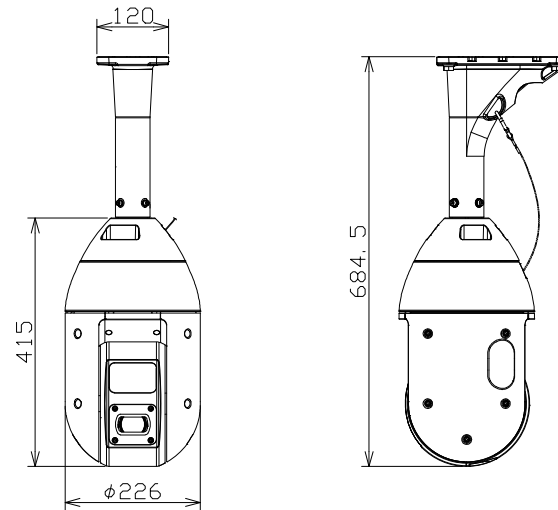

屋外フルHDネットワークカメラ (天井吊り下げ金具付)

WVX6533LNJ+WVQ121B

RBSS認定

電源	AC24V、PoE+ (IEEE802.3at準拠)、指定PoE給電装置 (インジケター)
撮像素子・有効画素数・走査方式	約1/2.8型 CMOSセンサー・約210万画素・プログレッシブ
最低照度	カラー:0.015lx、白黒:0.006lx (F1.6)/01x (IR LED点灯時)
ネットワーク	10BASE-T/100BASE-TX、RJ45コネクター
画像解像度	【16:9】(H) 1920/1280/640/320 (30/60fps) 【4:3】(H) 2048/1280/800/640/400/320 (30fps)
画像圧縮方式	H.265・H.264、JPEG ※独立に4ストリーム分の配信設定可能
スマートコーディング	顔スマートコーディング、GOP制御
レンズ部	f=4.25mm~170mm (40倍、電動ズーム/電動フォーカス) 60倍 HD EX光学ズーム (解像度 1280×720時) デジタルズーム: 16倍 (最大640倍)
画角	【16:9】水平:1.9°~66°/垂直:1.1°~39° 【4:3】水平:1.4°~51°/垂直:1.1°~39°
回転台部	水平:360°エンドレス旋回/垂直:-30°~210° (水平~真下~水平) プリセットポジション数: 256か所、オートモード
セキュリティ	ユーザー認証/ホスト認証/HTTPS/動画ファイルの改ざん検出
防水性・耐衝撃性	IP66、Type 4X、NEMA 4X 準拠・IK10
機能	アドバンスド親水コート、インテリジェントオート、スーパータイムラプス、逆光/強光補正、 カラー/白黒切替、画揺れ補正、VMD、SDメモリーカードスロット