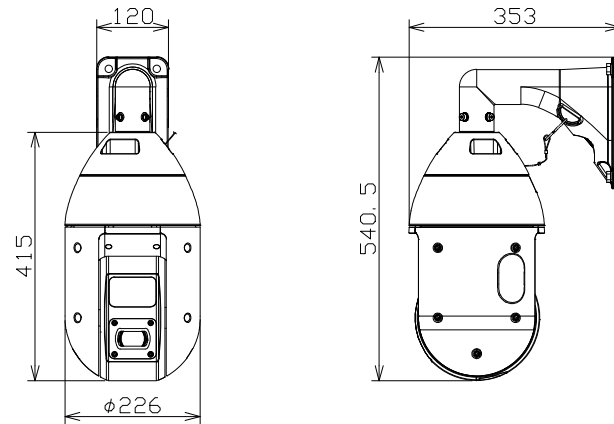

屋外フルHDネットワークカメラ（壁取付金具付）

WVX6533LNJ+WVQ122A

RBS S 認定

電源	AC24V、PoE+ (IEEE802.3at準拠)、指定PoE給電装置 (インテリジェント)
撮像素子・有効画素数・走査方式	約1/2.8型 CMOSセンサー・約210万画素・プログレッシブ
最低照度	カラー:0.015lx、白黒:0.006lx (F1.6)/01lx (IR LED点灯時)
ネットワーク	10BASE-T/100BASE-TX、RJ45コネクター
画像解像度	【16:9】(H) 1920/1280/640/320 (30/60fps) 【4:3】(H) 2048/1280/800/640/400/320 (30fps)
画像圧縮方式	H.265・H.264、JPEG ※独立に4ストリーム分の配信設定可能
スマートコーディング	顔スマートコーディング、GOP制御
レンズ部	f=4.25mm~170mm (40倍、電動ズーム/電動フォーカス) 60倍 HD EX光学ズーム (解像度 1280×720時) デジタルズーム: 16倍 (最大640倍)
画角	【16:9】水平:1.9°~66°/垂直:1.1°~39° 【4:3】水平:1.4°~51°/垂直:1.1°~39°
回転台部	水平:360°エンドレス旋回/垂直:-30°~210° (水平~真下~水平) プリセットポジション数: 256か所、オートモード
セキュリティ	ユーザー認証/ホスト認証/HTTPS/動画ファイルの改ざん検出
防水性・耐衝撃性	IP66、Type 4X、NEMA 4X 準拠・IK10
機能	アドバンスド親水コート、インテリジェントオート、スーパータイムラプス、逆光/強光補正、カラー/白黒切替、画揺れ補正、VMD、SDメモリーカードスロット