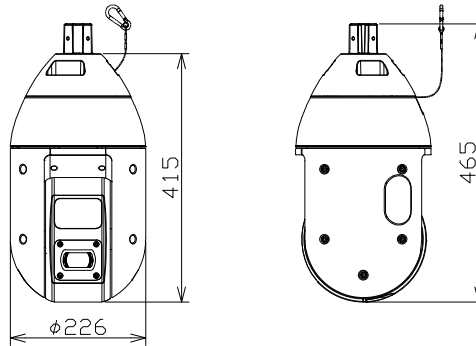

屋外フルHDネットワークカメラ

WVX6533LNJ

RBSS認定

電源	AC24V、PoE+(IEEE802.3at準拠)、指定PoE給電装置(インテリジェント)
撮像素子・有効画素数・走査方式	約1/2.8型 CMOSセンサー・約210万画素・プログレッシブ
最低照度	カラー:0.015lx、白黒:0.006lx(F1.6)/01x(IR LED点灯時)
ネットワーク	10BASE-T/100BASE-TX、RJ45コネクター
画像解像度	【16:9】(H)1920/1280/640/320(30/60fps) 【4:3】(H)2048/1280/800/640/400/320(30fps)
画像圧縮方式	H.265・H.264、JPEG ※独立に4ストリーム分の配信設定可能
スマートコーディング	顔スマートコーディング、GOP制御
レンズ部	f=4.25mm~170mm(40倍、電動ズーム/電動フォーカス) 60倍 HD EX光学ズーム(解像度 1280×720時) デジタルズーム:16倍(最大640倍)
画角	【16:9】水平:1.9°~66°/垂直:1.1°~39° 【4:3】水平:1.4°~51°/垂直:1.1°~39°
回転台部	水平:360°エンドレス旋回/垂直:-30°~210°(水平~真下~水平) プリセットポジション数:256か所、オートモード
セキュリティ	ユーザー認証/ホスト認証/HTTPS/動画ファイルの改ざん検出
防水性・耐衝撃性	IP66、Type4X、NEMA4X 準拠・IK10
機能	アドバンスド親水コート、インテリジェントオート、スーパータイムラプス、逆光/強光補正、 カラー/白黒切替、画揺れ補正、VMD、SDメモリーカードスロット