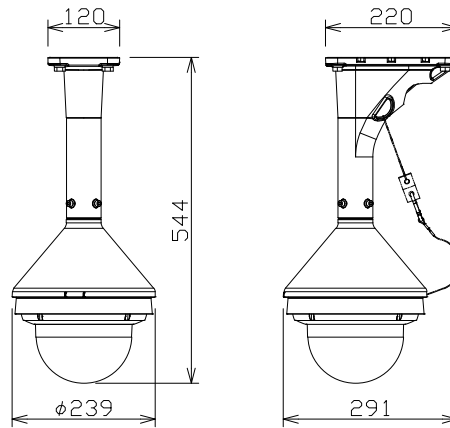

屋外4Kマルチセンサーカメラ（天吊金具付）

WVX8571NJ
+WVQSR502W
+WVQCL501W

RBSS認定

電源	DC12V、PoE+（IEEE802.3at準拠）
撮像素子・有効画素数・走査方式	約1/1.8型CMOSセンサー・約840万画素・プログレッシブ
最低照度	カラー：0.12lx、白黒：0.05lx（F1.6）
ネットワーク	10BASE-T/100BASE-TX/1000BASE-T、RJ45コネクタ
画像解像度	【16：9】（H）3840/2560/1920/1280/640/320
画像圧縮方式	H.265・H.264、JPEG
スマートコーディング	GOP制御、オートVIQS
レンズ部	f = 4.6mm（1.0倍）
セキュリティ	ユーザー認証/ホスト認証/HTTPS/動画ファイルの改ざん検出
防水性・耐衝撃性	IP66、Type4X、NEMA4X 準拠・IK10
機能	アドバンスド親水コート、インテリジェントオート、スーパータイムラプス、逆光/強光補正、暗部補正、カラー/白黒切替、VMD、SDメモリーカードスロット