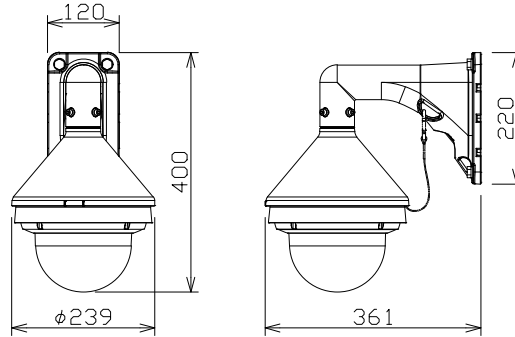

屋外4Kマルチセンサーカメラ（壁取付金具付）

WVX8571NJ
+WVQSR502W
+WVQWL501W

RBSS認定

電源	DC12V、PoE+（IEEE802.3at準拠）
撮像素子・有効画素数・走査方式	約1/1.8型CMOSセンサー・約840万画素・プログレッシブ
最低照度	カラー：0.12lx、白黒：0.05lx（F1.6）
ネットワーク	10BASE-T/100BASE-TX/1000BASE-T、RJ45コネクタ
画像解像度	【16：9】（H）3840/2560/1920/1280/640/320
画像圧縮方式	H.265・H.264、JPEG
スマートコーディング	GOP制御、オートVIQS
レンズ部	f = 4.6mm（1.0倍）
セキュリティ	ユーザー認証/ホスト認証/HTTPS/動画ファイルの改ざん検出
防水性・耐衝撃性	IP66、Type4X、NEMA4X 準拠・IK10
機能	アドバンスド親水コート、インテリジェントオート、スーパータイムラプス、逆光/強光補正、暗部補正、カラー/白黒切替、VMD、SDメモリーカードスロット