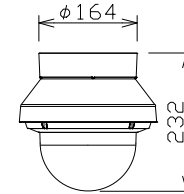

屋外4Kマルチセンサーカメラ

WVX8571NJ-2
(ベース金具付)

RBSS認定

電源	DC12V、PoE+(IEEE802.3at準拠)
撮像素子・有効画素数・走査方式	約1/1.8型CMOSセンサー・約840万画素・プログレッシブ
最低照度	カラー:0.12lx、白黒:0.05lx(F1.6)
ネットワーク	10BASE-T/100BASE-TX/1000BASE-T、RJ45コネクタ
画像解像度	【16:9】(H)3840/2560/1920/1280/640/320
画像圧縮方式	H.265・H.264、JPEG
スマートコーディング	GOP制御、オートVIQS
レンズ部	f=4.6mm(1.0倍)
セキュリティ	ユーザー認証/ホスト認証/HTTPS/動画ファイルの改ざん検出
防水性・耐衝撃性	IP66、Type4X、NEMA4X 準拠・IK10
機能	アドバンスド親水コート、インテリジェントオート、スーパーダイナミック、逆光/強光補正、暗部補正、カラー/白黒切替、VMD、SDメモリーカードスロット