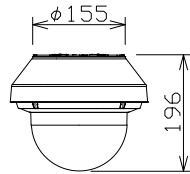

屋外4Kマルチセンサーカメラ

WVX8571NJ  
(アタッチメント金具付)

RBSS認定

電源	DC12V、PoE+(IEEE802.3at準拠)
撮像素子・有効画素数・走査方式	約1/1.8型CMOSセンサー・約840万画素・プログレッシブ
最低照度	カラー:0.12lx、白黒:0.05lx(F1.6)
ネットワーク	10BASE-T/100BASE-TX/1000BASE-T、RJ45コネクタ
画像解像度	【16:9】(H)3840/2560/1920/1280/640/320
画像圧縮方式	H.265・H.264、JPEG
スマートコーディング	GOP制御、オートVIQS
レンズ部	f=4.6mm(1.0倍)
セキュリティ	ユーザー認証/ホスト認証/HTTPS/動画ファイルの改ざん検出
防水性・耐衝撃性	IP66、Type4X、NEMA4X 準拠・IK10
機能	アドバンスド親水コート、インテリジェントオート、スーパーダイナミック、逆光/強光補正、暗部補正、カラー/白黒切替、VMD、SDメモリーカードスロット