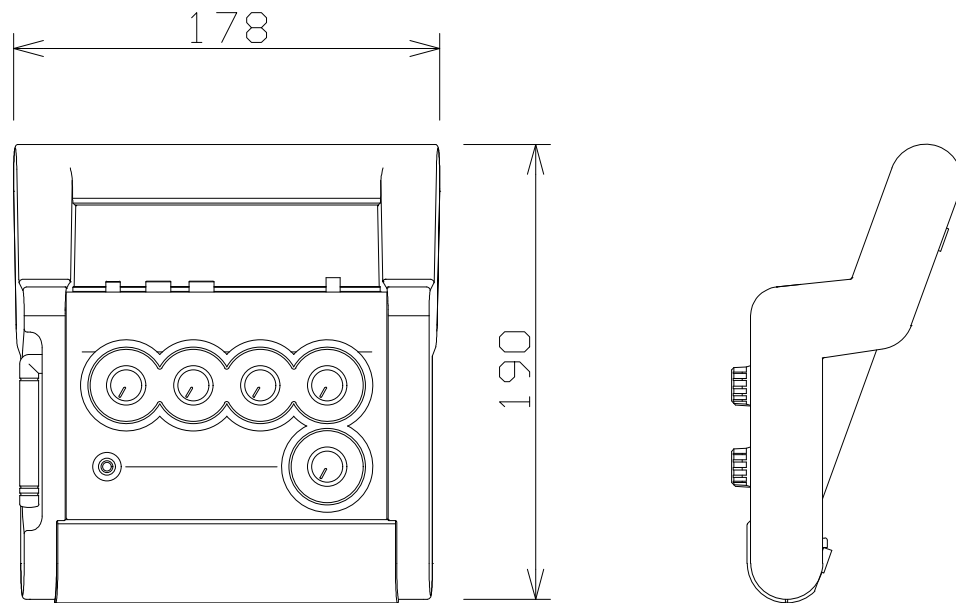

ポータブルワイヤレス送信機

電 源	AC100V/DC6V (電池又はACアダプター)
入 力	4系統 (マイク×2、補助×2)
入力レベル	-20dBV/-60dBV
出 力	ヘッドホン出力
送信周波数	806.125MHz~809.750MHz (0.125MHz間隔30波中1波)

パナソニック: WX-4700 相当品