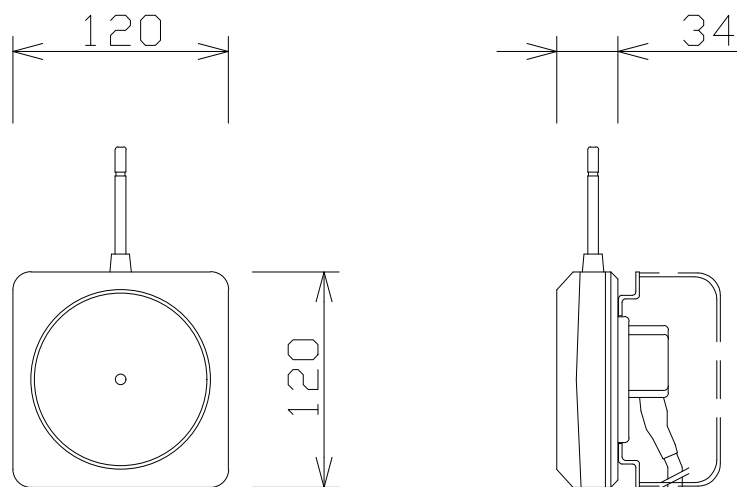

# ワイヤレスアンテナ

電 源	DC 12V (本体より供給)
入力周波数	806MHz ~ 810MHz 帯
出力周波数	260MHz 帯
取付方法	壁取付

パナソニック：WX-4950A 相当品