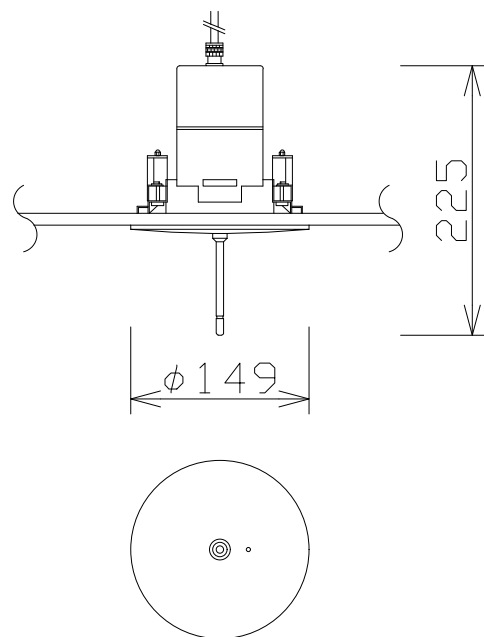

ワイヤレスアンテナ

電 源	DC 12V (本体より供給)
入力周波数	806MHz ~ 810MHz 帯
出力周波数	260MHz 帯
取付方法	天井取付専用

パナソニック：WX-4970 相当品