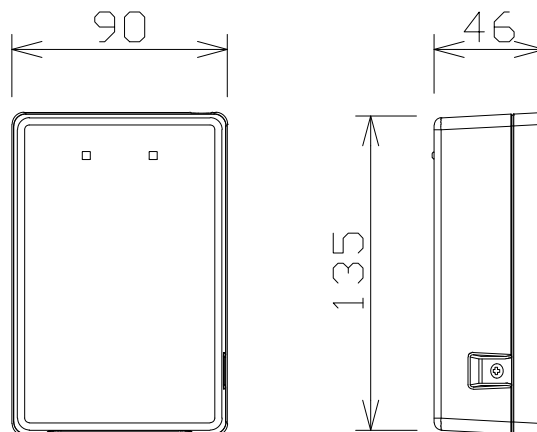

同軸変換ユニット

電 源	ワイヤレス受信機から供給
コネクタ	RJ45端子×1、BNC端子×1
使用ケーブル	CAT5/CAT5e/CAT6 ストレートケーブル 5C-FB、5C-2V
配線距離	最大100m（同軸変換ユニット間、5C-2Vにて） 最大5m（ワイヤレス受信機－同軸変換ユニット間） 最大50m（アンテナ－同軸変換ユニット間）
備 考	アンテナ側・受信機側 各1台1組

パナソニック：WX-SA002 相当品