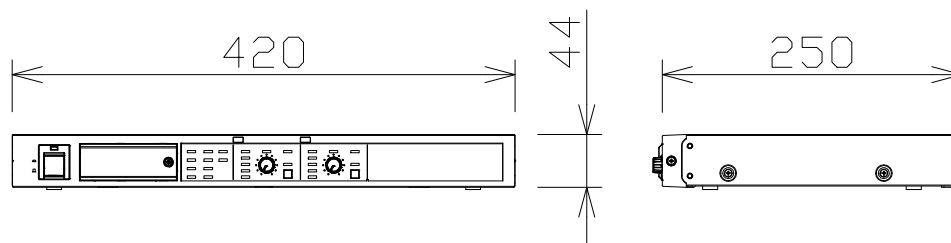

ワイヤレス受信機 (2ch)

電 源	AC100V 50/60Hz
ワイヤレスアンテナ接続	8ポート、RJ-45コネクター
増設ワイヤレス受信機接続	1ポート、RJ-45コネクター
音声入力	1系統：補助入力 -10dBV 平衡600Ω
	コネクター式端子台
音声出力	2系統：チャンネル出力 -10dBV 平衡600Ω
	1系統：ミキシング出力 -10dBV/-50dBV 平衡600Ω
	コネクター式端子台
ネットワーク接続端子	1ポート、100BASE-TX、RJ-45コネクター
設定保守用接続端子	1ポート、Micro USB Type-B