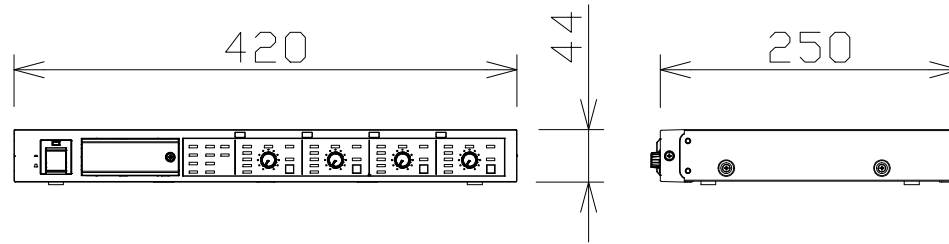

ワイヤレス受信機 (4 c h)

電 源	AC 100V 50/60Hz
ワイヤレスアンテナ接続	8ポート、RJ-45コネクター
増設ワイヤレス受信機接続	1ポート、RJ-45コネクター
音声入力	1系統：補助入力 -10dBV 平衡600Ω
	コネクター式端子台
音声出力	4系統：チャンネル出力 -10dBV 平衡600Ω
	1系統：ミキシング出力 -10dBV/-50dBV 平衡600Ω
	コネクター式端子台
ネットワーク接続端子	1ポート、100BASE-TX、RJ-45コネクター
設定保守用接続端子	1ポート、Micro USB Type-B