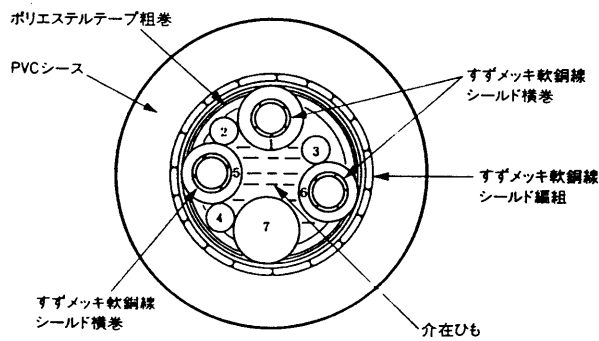

延長ケーブル 10H-30AS, ~~10H-50AS~~

■機器概要

カラーテレビカメラ用10ピンコネクタ付延長ケーブル(7芯)です。

■機器定格

●ケーブル長さ

品番	10H-30AS	10H-50AS
長さ	約10m	約15m

●線芯種類

線芯番号	1	2, 3, 4	5, 6	7
線芯種類	同軸線 1691-AWG #28 (50Ω)	ビニール線 1061-AWG #28	シールド線 1691-AWG #28	ビニール線 1061-AWG #18

●線芯構造

●結線表

ピンNo.	線芯番号	色別
1	1	黒
2	2	1のシールド
3	3	2
4	4	黒
5	5	赤
6	6	赤
7	7	白
8	8	5,6のシールド
9	9	全体シールド
10	10	7
		赤

■コネクタピン配列

10ピンコネクタ(オス)

10ピンコネクタ(メス)

■外観寸法図

品番	l
10H-30AS	約10m
10H-50AS	約15m