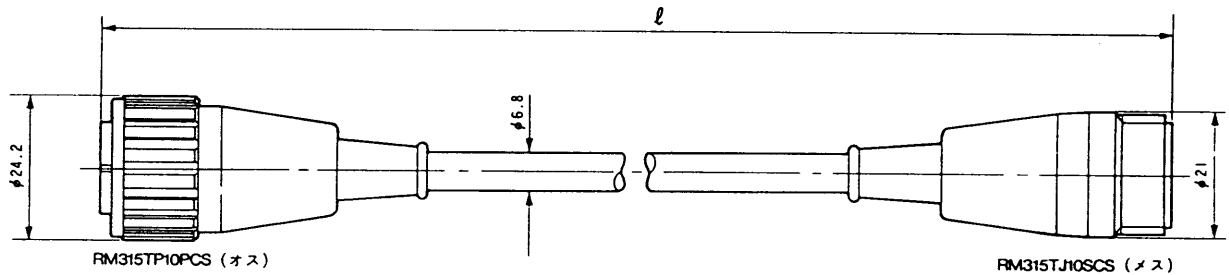

延長ケーブル 10H-30AS, ~~10H-50AS~~

■機器概要

カラーテレビカメラ用10ピンコネクタ付延長ケーブル(7芯)です。

■機器定格

●ケーブル長さ

品番	10H-30AS	10H-50AS
長さ	約10m	約15m

●線芯種類

線芯番号	1	2, 3, 4	5, 6	7
線芯種類	同軸線 1691-AWG #28 (50Ω)	ビニール線 1061-AWG #28	シールド線 1691-AWG #28	ビニール線 1061-AWG #18

●線芯構造

●結線表

ピンNo.	線芯番号	色別
1	1	黒
2	2	1のシールド
3	3	2
4	4	黒
5	5	赤
6	6	赤
7	7	白
8	8	5,6のシールド
9	9	全体シールド
10	10	7
		赤

■コネクタピン配列

10ピンコネクタ(オス)

10ピンコネクタ(メス)

■外観寸法図

品番	l
10H-30AS	約10m
10H-50AS	約15m