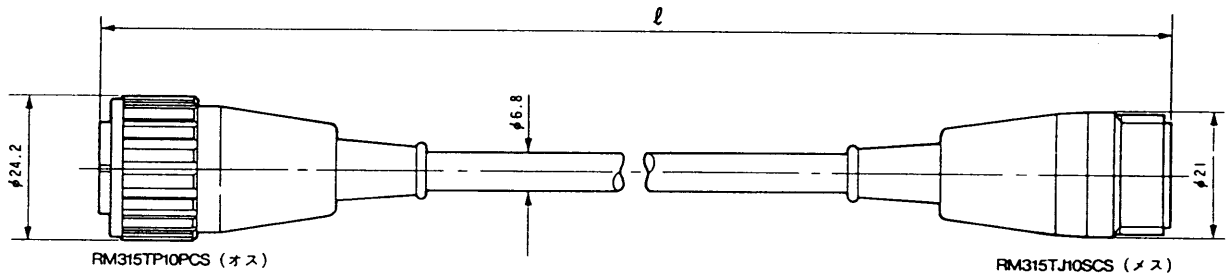

延長ケーブル ~~10H-30AS~~, 10H-50AS

■ 機器概要

カラーテレビカメラ用10ピンコネクタ付延長ケーブル(7芯)です。

■ 機器定格

● ケーブル長さ

品番	10H-30AS	10H-50AS
長さ	約 10m	約 15m

● 線芯種類

線芯番号	1	2, 3, 4	5, 6	7
線芯種類	同軸線 1691-AWG #28 (50Ω)	ビニール線 1061-AWG #28	シールド線 1691-AWG #28	ビニール線 1061-AWG #18

● 線芯構造

● 結線表

ピンNo.	線芯番号	色別
1	1	黒
2	2	1のシールド
3	3	2
4	4	黒
5	5	赤
6	6	赤
7	7	白
8	8	5,6のシールド
9	9	全体シールド
10	10	7
		赤

■ コネクタピン配列

10ピンコネクタ(オス)

10ピンコネクタ(メス)

■ 外観寸法図

品番	ℓ
10H-30AS	約10m
10H-50AS	約15m