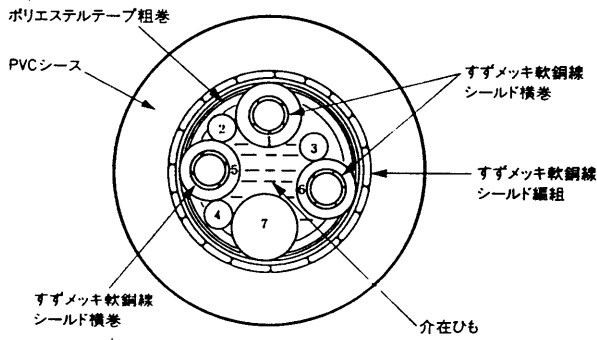

延長ケーブル ~~10H-30AS~~, 10H-50AS

■ 機器概要

カラーテレビカメラ用10ピンコネクタ付延長ケーブル(7芯)です。

■ 機器定格

● ケーブル長さ

品番	10H-30AS	10H-50AS
長さ	約 10m	約 15m

● 線芯種類

線芯番号	1	2, 3, 4	5, 6	7
線芯種類	同軸線 1691-AWG #28 (50Ω)	ビニール線 1061-AWG #28	シールド線 1691-AWG #28	ビニール線 1061-AWG #18

● 線芯構造

● 結線表

ピンNo.	線芯番号	色別
1	1	黒
2	2	1のシールド
3	3	2
4	4	黒
5	5	赤
6	6	赤
7	7	白
8	8	5,6のシールド
9	9	全体シールド
10	10	7
		赤

■ コネクタピン配列

10ピンコネクタ(オス)

10ピンコネクタ(メス)

■ 外観寸法図

品番	ℓ
10H-30AS	約10m
10H-50AS	約15m