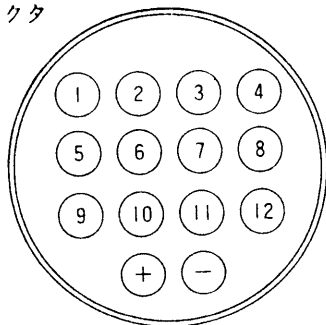

スタジオケーブル 14C-100

■ 機器概要

カラーテレビカメラ専用の14ピンコネクタ付延長用スタジオケーブル(10芯)です。

■ 機器定格

● ケーブル長さ……………約30m

● 線芯種類

線芯番号	1, 2, 3	4, 5	6	7	8, 9, 10
線芯種類	同軸線 1631-AWG28	2芯シールド線 2854-AWG28	シールド線 1571-AWG28	耐熱ビニール線 1571-AWG18	耐熱ビニール線 1061-AWG28

● 線芯構造

● 結線表

ピン No.	線芯番号	色別
1	シールド	
2	7	白
3	4	赤
4	5	白
5	シールド	
6	1	黒
7	シールド	
8	シールド	
9	3	灰
10	8	黒
11	2	赤
12	9	青
13	10	黄
14	6	白

■ コネクターピン配列

14ピンコネクタ

14ピンコネクタ

■ 外観寸法図