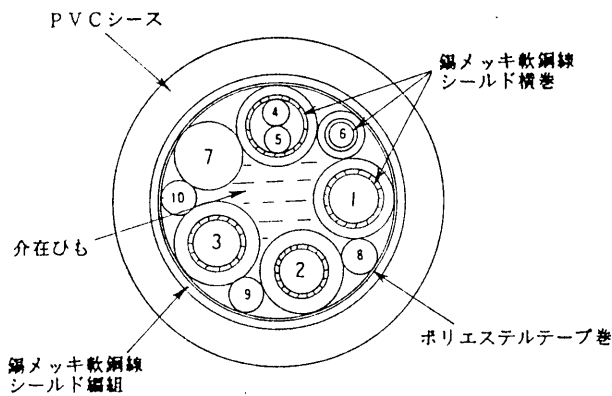

スタジオケーブル 14C-100

■ 機器概要

カラーテレビカメラ専用の14ピンコネクタ付延長用スタジオケーブル(10芯)です。

■ 機器定格

● ケーブル長さ……………約30m

● 線芯種類

線芯番号	1, 2, 3	4, 5	6	7	8, 9, 10
線芯種類	同軸線 1631-AWG28	2芯シールド線 2854-AWG28	シールド線 1571-AWG28	耐熱ビニール線 1571-AWG18	耐熱ビニール線 1061-AWG28

● 線芯構造

● 結線表

ピン No.	線芯番号	色別
1	シールド	
2	7	白
3	4	赤
4	5	白
5	シールド	
6	1	黒
7	シールド	
8	シールド	
9	3	灰
10	8	黒
11	2	赤
12	9	青
13	10	黄
14	6	白

■ コネクターピン配列

14ピンコネクタ

14ピンコネクタ

■ 外観寸法図