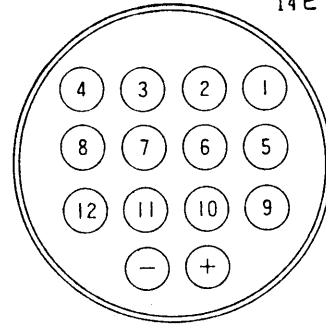

スタジオケーブル 14C-100

■ 機器概要

カラーテレビカメラ専用の14ピンコネクタ付延長用スタジオケーブル(10芯)です。

■ 機器定格

● ケーブル長さ……………約30m

● 線芯種類

線芯番号	1, 2, 3	4, 5	6	7	8, 9, 10
線芯種類	同軸線 1631-AWG28	2芯シールド線 2854-AWG28	シールド線 1571-AWG28	耐熱ビニール線 1571-AWG18	耐熱ビニール線 1061-AWG28

● 線芯構造

● 結線表

ピン No.	線芯番号	色別
1	シールド	
2	7	白
3	4	赤
4	5	白
5	シールド	
6	1	黒
7	シールド	
8	シールド	
9	3	灰
10	8	黒
11	2	赤
12	9	青
13	10	黄
14	6	白

■ コネクターピン配列

14ピンコネクタ

14ピンコネクタ

■ 外観寸法図