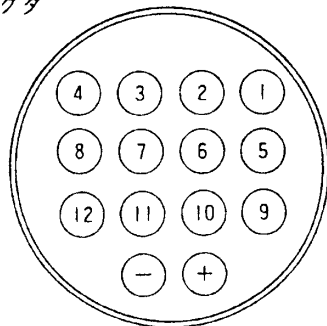

■コネクタピン配列

14ピンコネクタ