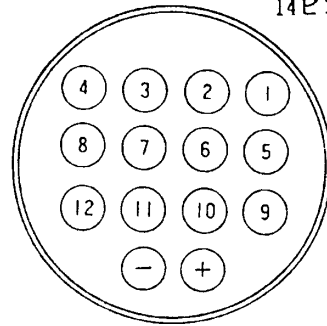

## ●線芯構造

## ●結線表

ピン No.	線芯番号	色別
1	シールド	
2	7	白
3	4	赤
4	5	白
5	シールド	
6	1	黒
7	シールド	
8	シールド	
9	3	灰
10	8	黒
11	2	赤
12	9	青
13	10	黄
14	6	白

## ■コネクタピン配列

14ピンコネクタ

14ピンコネクタ

## ■外観寸法図