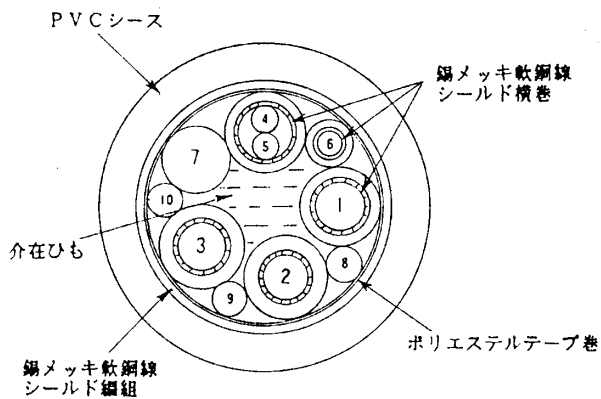

## ■機器定格

- ケーブル長さ……………約10m
- 線芯種類

線芯番号	1, 2, 3	4, 5	6	7	8, 9, 10
線芯種類	同軸線	2芯シールド線	シールド線	耐熱ビニール線	耐熱ビニール線
	1631-AWG28	2854-AWG28	1571-AWG28	1571-AWG18	1061-AWG28

## ●線芯構造

## ■外観寸法図