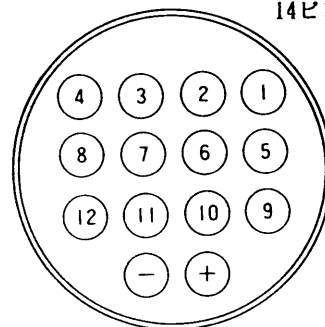

延長ケーブル 14H-30

■機器概要

カラーテレビカメラ専用の14ピンコネクタ付延長ケーブル(10芯)です。

■機器定格

- ケーブル長さ……………約10m
- 線芯種類

線芯番号	1, 2, 3	4, 5	6	7	8, 9, 10
線芯種類	同軸線	2芯シールド線	シールド線	耐熱ビニール線	耐熱ビニール線
	1631-AWG28	2854-AWG28	1571-AWG28	1571-AWG18	1061-AWG28

●線芯構造

●結線表

ピン No.	線芯番号	色別
1		シールド
2	7	白
3	4	赤
4	5	白
5		シールド
6	1	黒
7		シールド
8		シールド
9	3	灰
10	8	黒
11	2	赤
12	9	青
13	10	黄
14	6	白

■コネクターピン配列

14ピンコネクタ

14ピンコネクタ

■外観寸法図