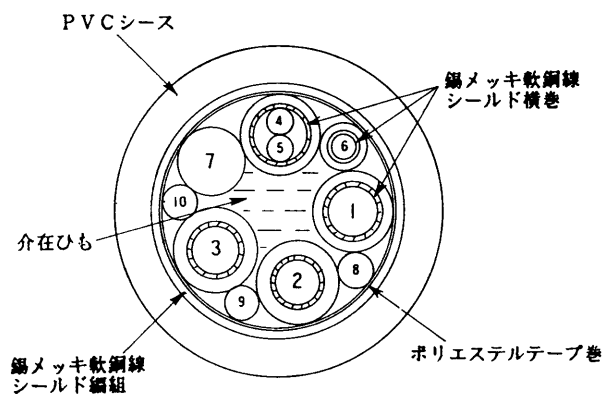

延長ケーブル 14H-30

■機器概要

カラーテレビカメラ専用の14ピンコネクタ付延長ケーブル(10芯)です。

■機器定格

- ケーブル長さ……………約10m
- 線芯種類

線芯番号	1, 2, 3	4, 5	6	7	8, 9, 10
線芯種類	同軸線	2芯シールド線	シールド線	耐熱ビニール線	耐熱ビニール線
	1631-AWG28	2854-AWG28	1571-AWG28	1571-AWG18	1061-AWG28

●線芯構造

●結線表

ピン No.	線芯番号	色別
1		シールド
2	7	白
3	4	赤
4	5	白
5		シールド
6	1	黒
7		シールド
8		シールド
9	3	灰
10	8	黒
11	2	赤
12	9	青
13	10	黄
14	6	白

■コネクターピン配列

14ピンコネクタ

14ピンコネクタ

■外観寸法図