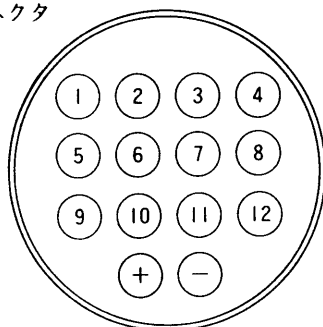

延長ケーブル 14H-30

■機器概要

カラーテレビカメラ専用の14ピンコネクタ付延長ケーブル(10芯)です。

■機器定格

- ケーブル長さ……………約10m
- 線芯種類

線芯番号	1, 2, 3	4, 5	6	7	8, 9, 10
線芯種類	同軸線	2芯シールド線	シールド線	耐熱ビニール線	耐熱ビニール線
	1631-AWG28	2854-AWG28	1571-AWG28	1571-AWG18	1061-AWG28

●線芯構造

●結線表

ピン No.	線芯番号	色別
1		シールド
2	7	白
3	4	赤
4	5	白
5		シールド
6	1	黒
7		シールド
8		シールド
9	3	灰
10	8	黒
11	2	赤
12	9	青
13	10	黄
14	6	白

■コネクターピン配列

14ピンコネクタ

14ピンコネクタ

■外観寸法図