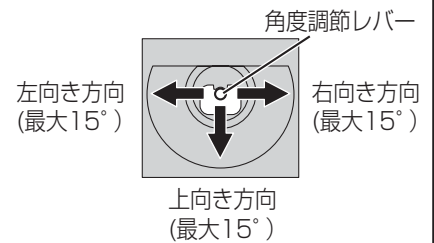

単位	mm
縮尺	1/2.5

■仕様

電源電圧	待受時DC約5V、動作時DC約20V(カラーモニター親機より供給)
消費電流	待受時DC約2mA、動作時DC約180mA
外形寸法	高さ165×幅115×奥行51(埋込部 32)mm (突起部除く)
質量	約340g
外觀材質	SUS430
取付方法	埋込型/JIS3コ用スイッチボックス(カバー付)に適合
使用環境条件	周囲温度-10℃~50℃ 湿度90%以下ただし結露しないこと(耐雨構造)
撮像素子	1/4型CCD(25万画素)
最低照度	1ルクス以下でも可能(カメラから約50cm以内)※
照明方法	赤外線LED
有効撮像範囲 (50cm前方正面)	水平:約960mm 垂直:約650mm (カメラ角度:正面の場合)
カメラ角度調節 (カメラ角度調節レバー)	正面、左(右)15° 上向き15° フレキシブル(取付け時設定)/ 出荷時(正面)

※夜間などの暗闇では映像は白黒になります。その時、周辺部や背景は暗く見えにくくなります。

番号	名称
①	マイク
②	カメラレンズ
③	化粧パネル
④	スピーカー
⑤	位置表示ランプ
⑥	呼出ボタン
⑦	化粧パネル取付けねじ
⑧	上下ケース止めねじ
⑨	下ケース
⑩	カメラ角度調節レバー
⑪	DC端子金具
⑫	水抜き穴

■カメラ角度調節レバー⑩の調節

■付属品

- 小ねじ 4mm×25mm……………4
- 木ねじ 3.8mm×20mm……………4