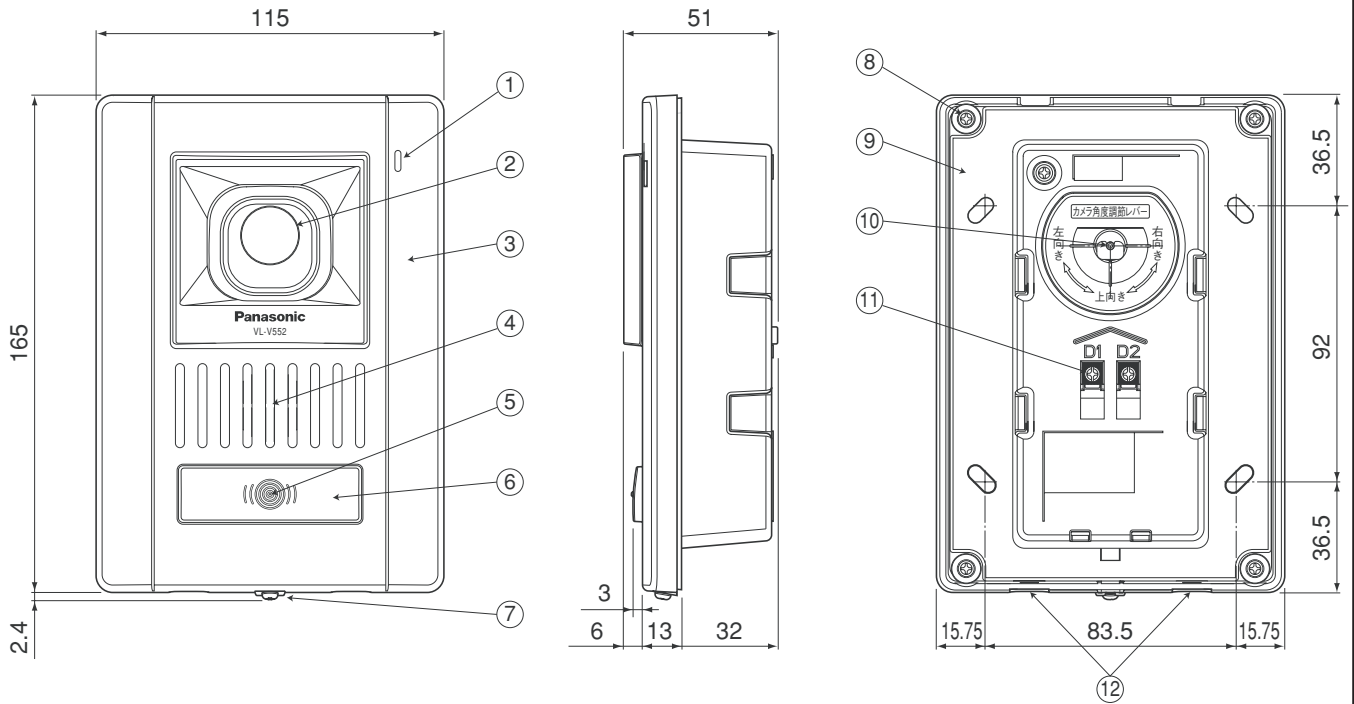

単位	mm
縮尺	1/2.5

■仕様

電源電圧	待受時DC約5V、動作時DC約20V(カラーモニター親機より供給)
消費電流	待受時DC約2mA、動作時DC約180mA
外形寸法	高さ165×幅115×奥行51(埋込部 32)mm (突起部除く)
質量	約340g
外觀材質	SUS430
取付方法	埋込型/JIS3コ用スイッチボックス(カバー付)に適合
使用環境条件	周囲温度-10℃~50℃ 湿度90%以下ただし結露しないこと(耐雨構造)
撮像素子	1/4型CCD(25万画素)
最低照度	1ルクス以下でも可能(カメラから約50cm以内)※
照明方法	赤外線LED
有効撮像範囲 (50cm前方正面)	水平:約960mm 垂直:約650mm (カメラ角度:正面の場合)
カメラ角度調節 (カメラ角度調節レバー)	正面、左(右)15° 上向き15° フレキシブル(取付け時設定)/ 出荷時(正面)

※夜間などの暗闇では映像は白黒になります。その時、周辺部や背景は暗く見えにくくなります。

番号	名称
①	マイク
②	カメラレンズ
③	化粧パネル
④	スピーカー
⑤	位置表示ランプ
⑥	呼出ボタン
⑦	化粧パネル取付けねじ
⑧	上下ケース止めねじ
⑨	下ケース
⑩	カメラ角度調節レバー
⑪	DC端子金具
⑫	水抜き穴

■カメラ角度調節レバー⑩の調節

■付属品

- 小ねじ 4mm×25mm……………4
- 木ねじ 3.8mm×20mm……………4

仕様/外形寸法図/付属品

品番	VL-V552-S(埋込型)
品名	ドアホン(カラーカメラ玄関子機)