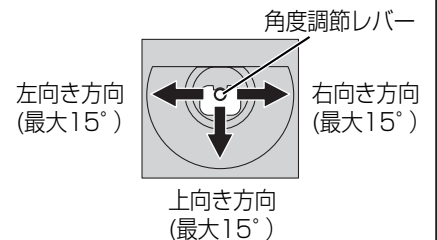

単位	mm
縮尺	1/2

■仕様

電源電圧	待受時DC約5V、動作時DC約20V(カラーモニター親機より供給)
消費電流	待受時DC約2mA、動作時DC約180mA
外形寸法	高さ131×幅99×奥行41.5mm
質量	約200g
外観色調	ブラウンブラック
外観材質	難燃ABS樹脂
取付方法	露出形/JIS1コ用スイッチボックス(カバー付)に適合
使用環境条件	周囲温度-10℃~50℃ 湿度90%以下ただし結露しないこと(耐雨構造)
最低照度	1ルクス以下でも可能(カメラから約50cm以内)※
照明方法	赤外線LED
有効撮像範囲 (50cm前方正面)	水平:約960mm 垂直:約650mm (カメラ角度:正面の場合)
カメラ角度調節 (カメラ角度調節レバー)	正面、左(右)15°または上向き15° 無段階調節(取付け時設定)/出荷時(正面)

番号	名称
①	呼出ボタン(点字対応)
②	位置表示ランプ
③	スピーカー
④	カメラ部
⑤	マイク
⑥	上ケース
⑦	表面パネル
⑧	接続端子
⑨	カメラ角度調節レバー
⑩	露出ボックス
⑪	水抜き穴

■カメラ角度調節レバー⑨の調節

※夜間などの暗闇では映像は白黒になります。その時、カメラの中心部だけ映り周辺および背景は映りません。

■付属品

- 小ねじ 4mm×25mm……………2
- 木ねじ 3.8mm×20mm……………2