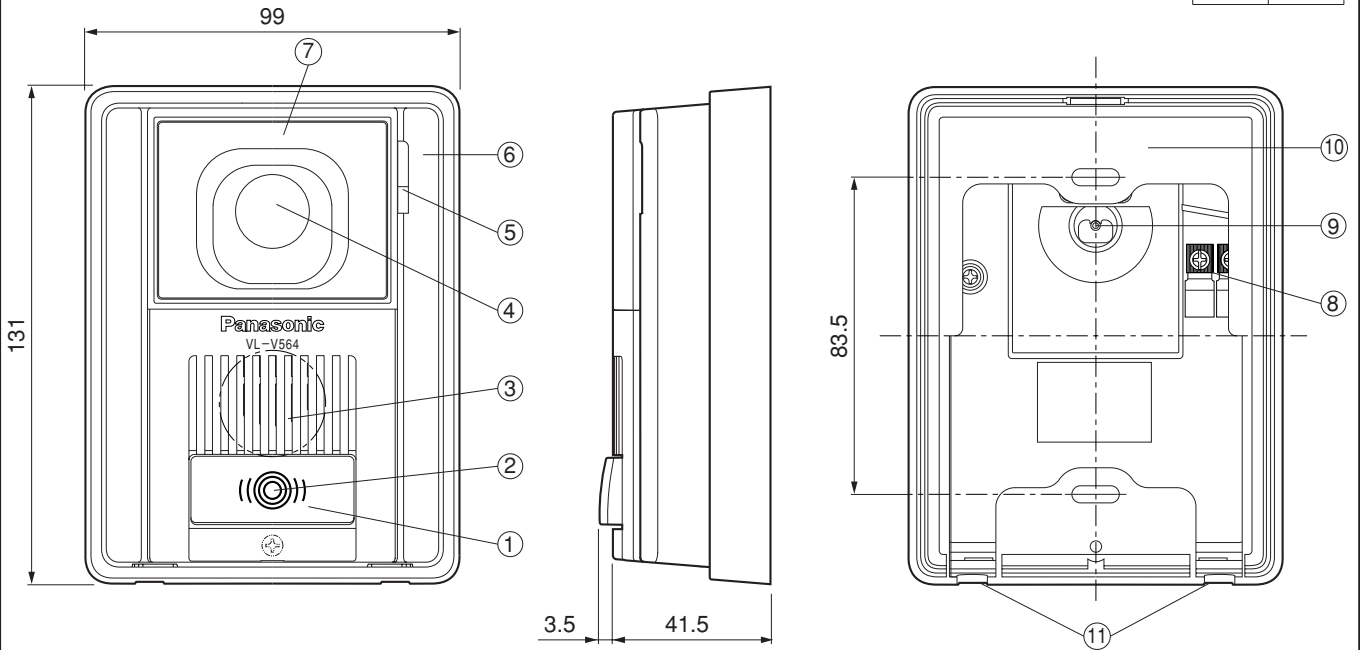

単位	mm
縮尺	1/2

■仕様

電源電圧	待受時DC約5V、動作時DC約20V(カラーモニター親機より供給)
消費電流	待受時DC約2mA、動作時DC約180mA
外形寸法	高さ131×幅99×奥行41.5mm
質量	約200g
外観色調	ブラウンブラック
外観材質	難燃ABS樹脂
取付方法	露出形/JIS1コ用スイッチボックス(カバー付)に適合
使用環境条件	周囲温度-10℃~50℃ 湿度90%以下ただし結露しないこと(耐雨構造)
最低照度	1ルクス以下でも可能(カメラから約50cm以内)※
照明方法	赤外線LED
有効撮像範囲 (50cm前方正面)	水平:約960mm 垂直:約650mm (カメラ角度:正面の場合)
カメラ角度調節 (カメラ角度調節レバー)	正面、左(右)15°または上向き15° 無段階調節(取付け時設定)/出荷時(正面)

番号	名称
①	呼出ボタン(点字対応)
②	位置表示ランプ
③	スピーカー
④	カメラ部
⑤	マイク
⑥	上ケース
⑦	表面パネル
⑧	接続端子
⑨	カメラ角度調節レバー
⑩	露出ボックス
⑪	水抜き穴

■カメラ角度調節レバー⑨の調節

※夜間などの暗闇では映像は白黒になります。その時、カメラの中心部だけ映り周辺および背景は映りません。

■付属品

- 小ねじ 4mm×25mm……………2
- 木ねじ 3.8mm×20mm……………2

仕様 / 外形寸法図 / 付属品

品番	VL-V564-K
品名	カラーカメラ玄関子機