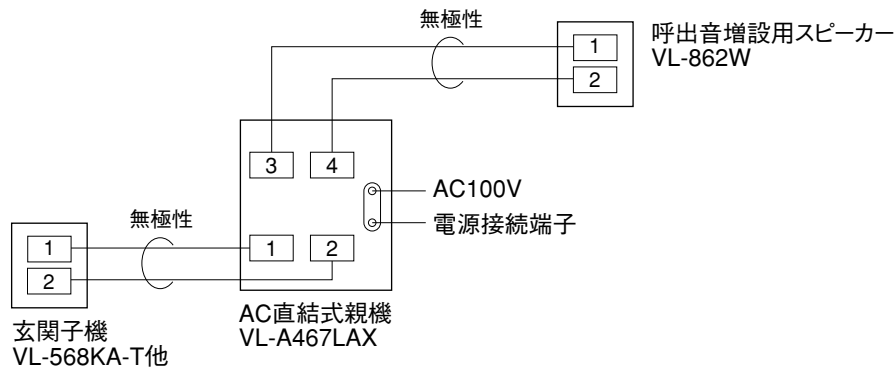

概要／特長／商品一覧

品番	_____
品名	チャイミーフラッシュ1-1タイプ

システム系統図・配線図・配線距離は、3タイプ(AC直結式、ACコード式、乾電池式)とも共通です。

■システム系統図

■配線図

※玄関子機は、当社玄関子機シリーズ(無極性)より、自由に選んでお使いいただけます。

■配線距離

親機、玄関子機間の配線距離		150mまで	250mまで	400mまで	
電線の種類 (太さ)	より線	素線数	12本	20本	30本
		素線径	0.18mm	0.18mm	0.18mm
	単線 (導体径)	0.65mm	0.8mm	1.0mm	

単位	mm
縮尺	1/3

■仕 様

電 源 電 圧	AC 100V (50/60Hz)
消 費 電 力	2W
外 形 寸 法	高さ220×幅76×奥行58 mm (壁掛金具取付け時 奥行60mm)
質 量	約480g
外 観 色 調	チャイミーホワイト(近似マンセル4.1Y8.3/0.7)
外 観 材 質	ABS樹脂
取 付 方 法	壁掛け(壁掛金具は付属)
使用環境条件	周囲温度0~40℃ 湿度80%以下(ただし、結露しないこと)
出力インピーダンス	600Ω
最 大 出 力	19dBm以上(歪率10%以下)
S / N	50dB以上
線 路 抵 抗	最大20Ω(ループ値)
通 話 方 式	同時通話
呼 出 方 法	・電子チャイム音(ピンポン) (50cm前方で80ホン以上:音量調節「大」のとき) ・呼出ランプ点滅(赤色)
呼出音量調節	3段階(大、中、小)