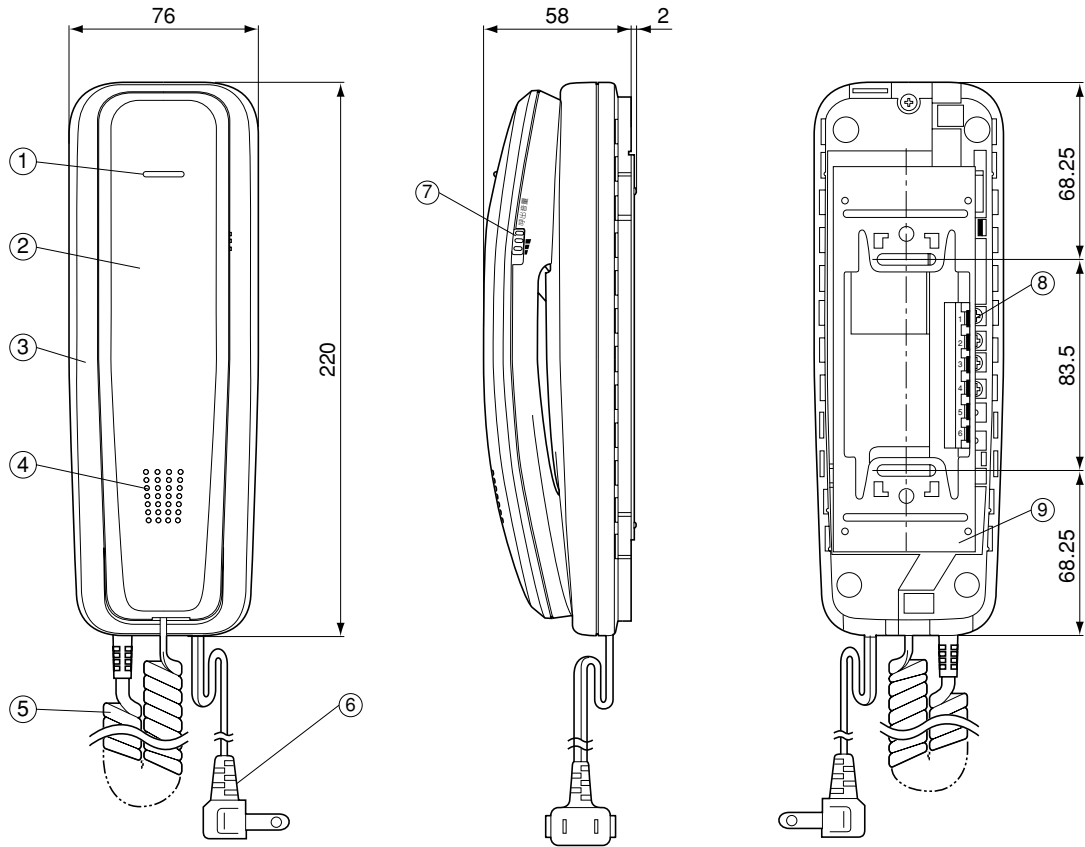

※配線の線種は、導体径1.2mm以下のものをお使いください。

■付属品

《親機》

- 木ねじ(4mm×16mm)..... 2
- 小ねじ(4mm×25mm)..... 2
- 壁掛金具..... 1

《玄関子機》

- 木ねじ(3.8mm×20mm)..... 2
- 小ねじ(4mm×25mm)..... 2

システム系統図/配線図/配線距離/付属品

品番	_____
品名	チャイミーフラッシュ1-1タイプ

単位	mm
縮尺	1/3

■仕 様

電 源 電 圧	AC 100V (50/60Hz)
消 費 電 力	2W
外 形 寸 法	高さ220×幅76×奥行58 mm (壁掛金具取付け時 奥行60mm)
質 量	約480g
外 観 色 調	チャイミーホワイト(近似マンセル4.1Y8.3/0.7)
外 観 材 質	ABS樹脂
取 付 方 法	壁掛け(壁掛金具は付属)
使用環境条件	周囲温度0~40℃ 湿度80%以下(ただし、結露しないこと)
出力インピーダンス	600Ω
最 大 出 力	19dBm以上(歪率10%以下)
S / N	50dB以上
線 路 抵 抗	最大20Ω(ループ値)
通 話 方 式	同時通話
呼 出 方 法	・電子チャイム音(ピンポン) (50cm前方で80ホン以上:音量調節「大」のとき) ・呼出ランプ点滅(赤色)
呼出音量調節	3段階(大、中、小)