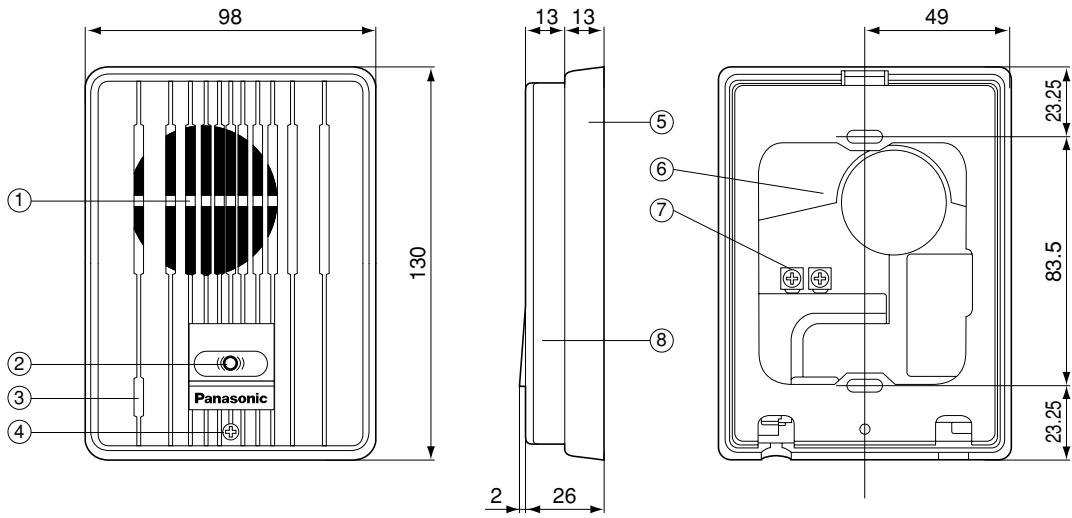

単位	mm
縮尺	1/2.5

■仕 様

電 源 電 圧	DC 6V (親機より供給)
消 費 電 流	4.5mA
出カインピーダンス	600Ω
線 路 抵 抗	最大20Ω (ループ値)
外 形 寸 法	高さ130×幅98×奥行28mm
質 量	約200g
外 観 色 調	—T (茶) (近似マンセル10YR2/1)
外 観 材 質	難燃ABS樹脂
適合理込ボックス	JIS1コ用スイッチボックス (カバー付) に適合

番号	名 称
①	ス ピ ー カ ー
②	呼 出 ボ タ ン
③	マ イ ク
④	本 体 ケ ー ス 止 め ね じ
⑤	露 出 ケ ー ス
⑥	下 ケ ー ス
⑦	接 続 端 子
⑧	本 体 ケ ー ス

仕様 / 外形寸法図

品 番	VL-568KA-T
品 名	チャイミーフラッシュ1-1タイプ玄関子機