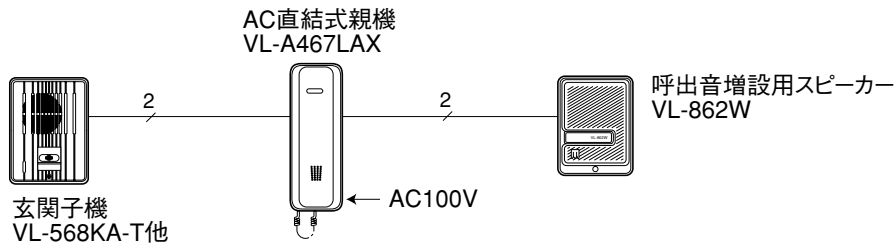

システム系統図・配線図・配線距離は、3タイプ(AC直結式、ACコード式、乾電池式)とも共通です。

■システム系統図