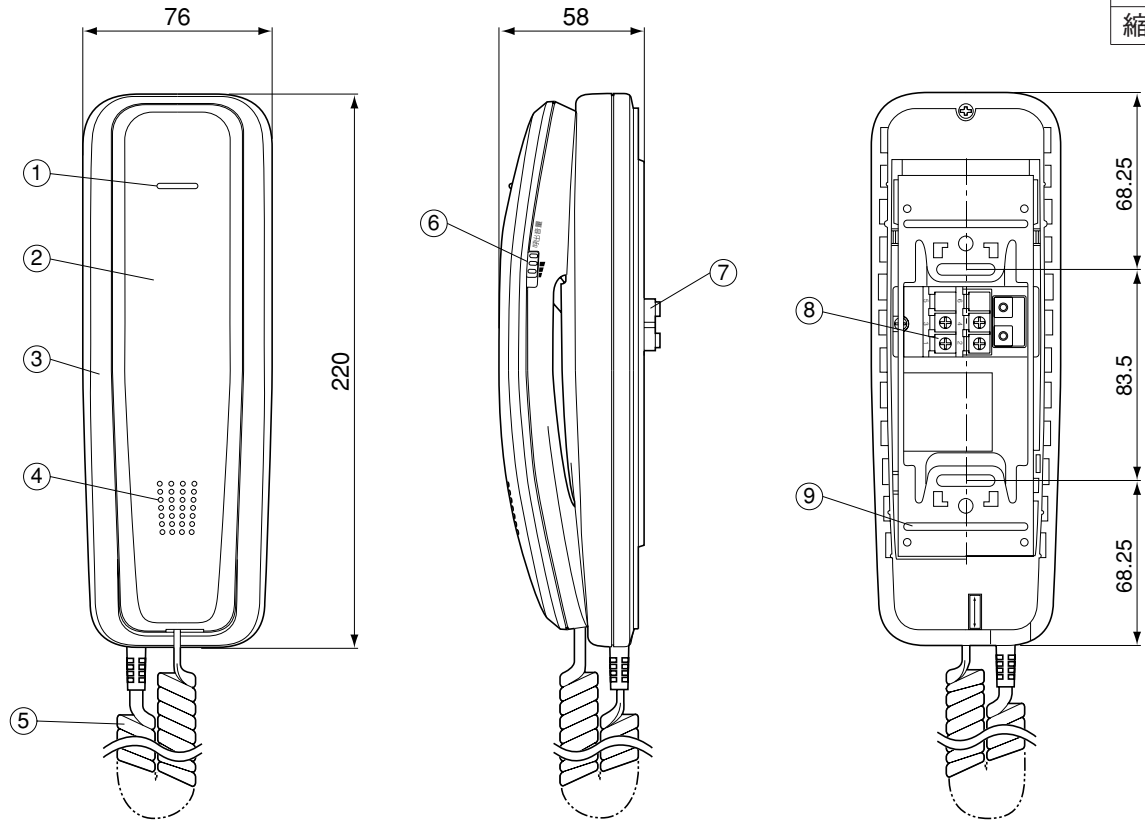

※配線の線種は、導体径1.2mm以下のものをお使いください。

■付属品

《親機》

- 木ねじ(4mm×16mm)..... 2
- 小ねじ(4mm×25mm)..... 2
- 壁掛金具..... 1

《玄関子機》

- 木ねじ(3.8mm×20mm)..... 2
- 小ねじ(4mm×25mm)..... 2

システム系統図/配線図/配線距離/付属品

品番	_____
品名	チャイミーフラッシュ1-1タイプ

単位	mm
縮尺	1/3

■仕様

電源電圧	AC 100V
消費電力	2W
外形寸法	高さ220×幅76×奥行58 mm
質量	約440g
外観色調	チャイミーホワイト(近似マンセル4.1Y8.3/0.7)
外観材質	ABS樹脂
取付方法	壁掛け(壁掛金具は付属)
使用環境条件	周囲温度0~40℃ 湿度80%以下(ただし、結露しないこと)
出力インピーダンス	600Ω
最大出力	19dBm以上(歪率10%以下)
S / N	50dB以上
線路抵抗	最大20Ω(ループ値)
通話方式	同時通話
呼出方法	・電子チャイム音(ピンポン) (50cm前方で80ホン以上:音量調節「大」のとき) ・呼出ランプ点滅(赤色)
呼出音量調節	3段階(大、中、小)