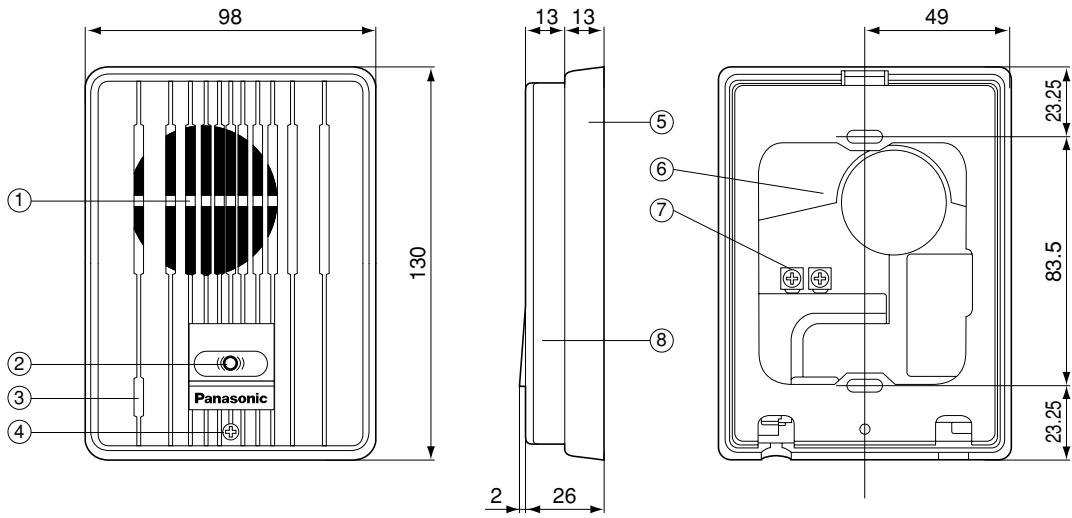

単位	mm
縮尺	1/2.5

■仕 様

電 源 電 圧	DC 6V (親機より供給)
消 費 電 流	4.5mA
出カインピーダンス	600Ω
線 路 抵 抗	最大20Ω (ループ値)
外 形 寸 法	高さ130×幅98×奥行28mm
質 量	約200g
外 観 色 調	—T (茶) (近似マンセル10YR2/1)
外 観 材 質	難燃ABS樹脂
適合理込ボックス	JIS1コ用スイッチボックス (カバー付) に適合

番号	名 称
①	ス ピ ー カ ー
②	呼 出 ボ タ ン
③	マ イ ク
④	本体ケース止めねじ
⑤	露 出 ケ ー ス
⑥	下 ケ ー ス
⑦	接 続 端 子
⑧	本 体 ケ ー ス

仕様 / 外形寸法図

品 番	VL-568KA-T
品 名	チャイミーフラッシュ1-1タイプ玄関子機