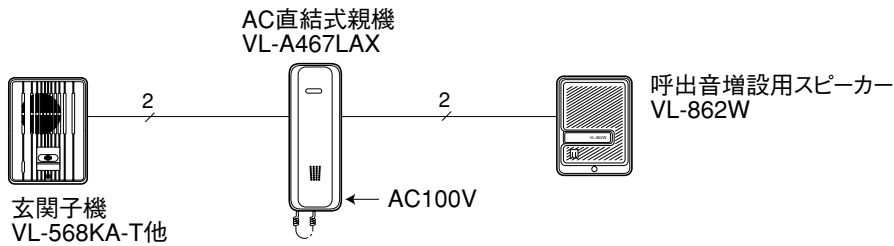

システム系統図・配線図・配線距離は、3タイプ(AC直結式、ACコード式、乾電池式)とも共通です。

■システム系統図