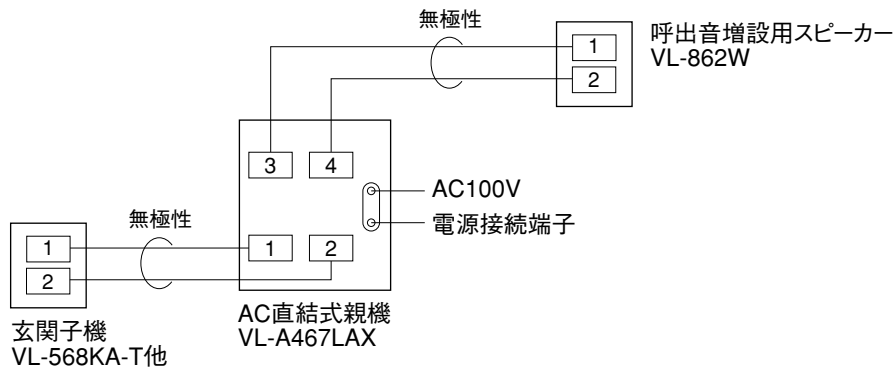

## 概要／特長／商品一覧

品番	_____
品名	チャイミーフラッシュ1-1タイプ

システム系統図・配線図・配線距離は、3タイプ(AC直結式、ACコード式、乾電池式)とも共通です。

■システム系統図

■配線図

※玄関子機は、当社玄関子機シリーズ(無極性)より、自由に選んでお使いいただけます。

■配線距離

親機、玄関子機間の配線距離		150mまで	250mまで	400mまで	
電線の種類 (太さ)	より線	素線数	12本	20本	30本
		素線径	0.18mm	0.18mm	0.18mm
	単線 (導体径)	0.65mm	0.8mm	1.0mm	

単位	mm
縮尺	1/3

■仕様

電源電圧	AC 100V
消費電力	2W
外形寸法	高さ220×幅76×奥行58 mm
質量	約440g
外観色調	チャイミーホワイト(近似マンセル4.1Y8.3/0.7)
外観材質	ABS樹脂
取付方法	壁掛け(壁掛金具は付属)
使用環境条件	周囲温度0~40℃ 湿度80%以下(ただし、結露しないこと)
出力インピーダンス	600Ω
最大出力	19dBm以上(歪率10%以下)
S / N	50dB以上
線路抵抗	最大20Ω(ループ値)
通話方式	同時通話
呼出方法	・電子チャイム音(ピンポン) (50cm前方で80ホン以上:音量調節「大」のとき) ・呼出ランプ点滅(赤色)
呼出音量調節	3段階(大、中、小)