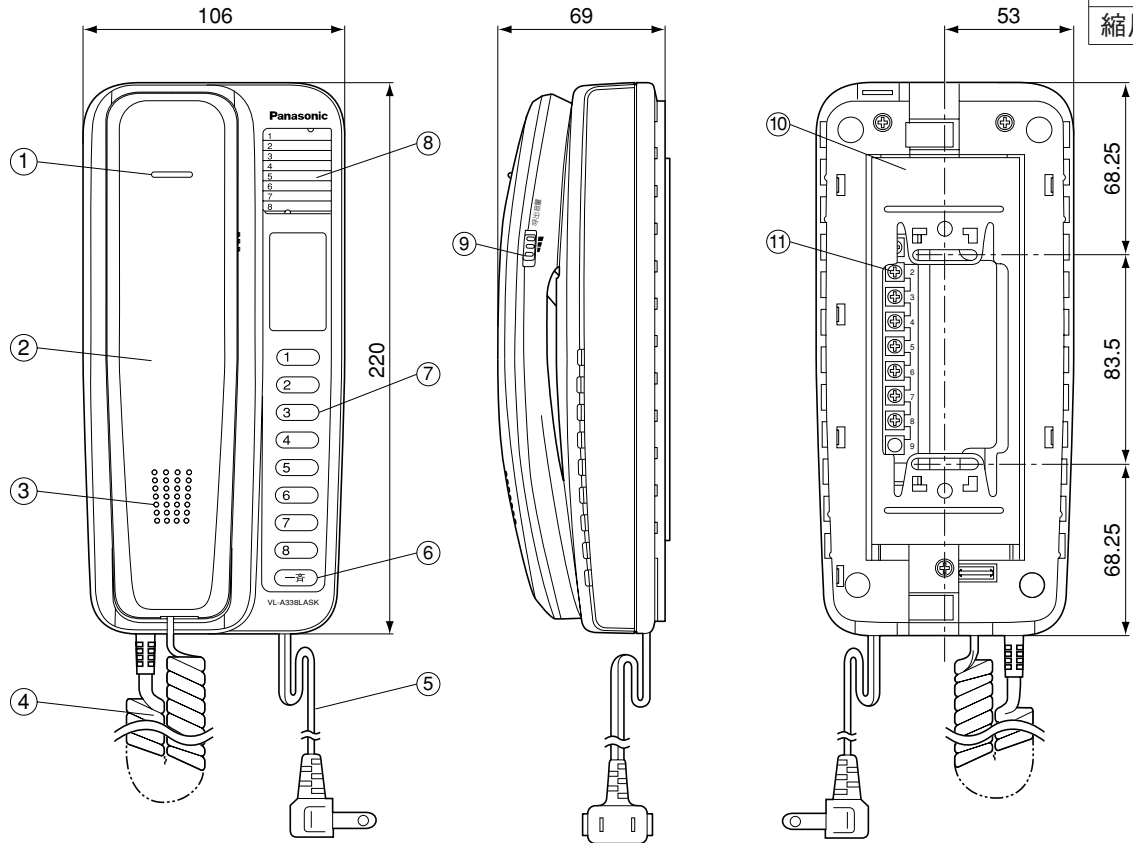

- ※電源線以外の配線の線種は、導体径1.2mm以下のものをお使いください。
- ※親機と室内子機間、室内子機と室内子機間は、誤動作防止のため約30cm以上離してください。

■付属品

木ねじ (4×16mm)	2本
小ねじ (4mm×25mm)	2本
壁掛金具	1個
セットドライバー (親機)	1本

構成機器 / 配線材料・距離 / 付属品

品番	_____
品名	チャイミーフラッシュ3-8タイプ

単位	mm
縮尺	1/3

■仕様

電源電圧	AC 100V (50/60Hz)	
消費電力	9W	
外形寸法	高さ220×幅106×奥行69mm	
質量	約760g	
外観色調	チャイミーホワイト(近似マンセル4.1Y8.3/0.7)	
外観材質	本体:難燃ABS樹脂、受話器:ABS樹脂	
取付方法	壁掛け(壁掛金具は付属)	
使用環境条件	周囲温度0~40℃ 湿度80%以下(ただし、結露しないこと)	
出カインピーダンス	600Ω	
最大出力	19dBm以上(歪率10%以下)	
S / N	50dB以上	
配線数・線路抵抗	親機~玄関子機間	2線・最大20Ω(ループ値)
	親機~室内子機間	2線・最大10Ω(ループ値)
通話方式	同時通話	
呼出方式	玄関子機から	<ul style="list-style-type: none"> 電子チャイム音 玄関子機1:ピンポン 玄関子機2:ピンポン×2回 玄関子機3:ピンポン×4回 呼出音量調節(3段階切換) 呼出ランプ点滅(赤色)
	室内間	内線呼出音(ブー)後、音声呼出

番号	名称
①	呼出ランプ
②	受話器
③	スピーカ
④	カールコード
⑤	A Cコード
⑥	一斉呼出ボタン
⑦	内線ボタン
⑧	記名カード・カバー
⑨	呼出音量スイッチ
⑩	壁掛金具
⑪	内線接続端子

仕様 / 外形寸法図

品番	VL-A338LASK
品名	チャイミーフラッシュ3-8タイプ親機(ACコード式)