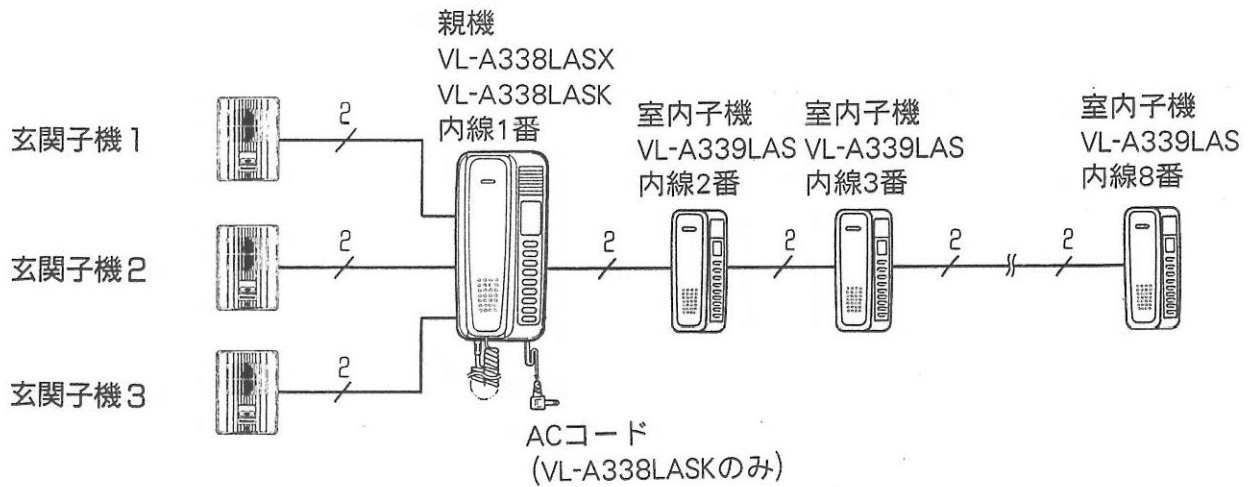

住宅用インターホン

品名 **チャイミーフラッシュ 3-8 タイプ** 品番 ———

■概要

本装置は、親機1台・室内子機最大7台と玄関子機最大3台から構成される住宅用インターホンです。

親機は、AC直結式・ACコード式の2タイプで、玄関子機は、当社の玄関子機シリーズ(無極性)から自由に選べます。

■特長

- 玄関子機からの呼出は、親機・室内子機の呼出ランプの点滅(赤色)と呼出音(電子チャイム音:ピンポン)でわかります。
(呼出ランプは応答すると消え、応答しない場合は約30秒間点滅します。玄関子機からの呼出は、チャイム音の回数で区別できます。)
- 玄関子機からの呼出音は、親機・室内子機とも3段階(大・中・小)に音量調節できます。また玄関子機側でも、呼出音が小さく聞こえ、呼出の確認ができます。
- 親機と室内子機間、室内子機相互に呼出し(呼出音と音声)、通話ができます。通話中に玄関子機から呼出されたら、通話中の受話器から小さな呼出音が聞こえ、呼出がわかります。
- 玄関子機～親機～室内子機間の配線は、すべて工事の簡単な2線式です(無極性)。

概要 / 特長

品番	—————
品名	チャイミーフラッシュ3-8タイプ

■システム構成

※システム系統・配線図・配線距離は、AC直結式、ACコード式とも共通です。

- ※室内子機の設定スイッチで、玄関子機からの呼出音を止めることができます(ランプは点滅)。
親機は、玄関子機からの呼出音は止められません。
- ※呼出音増設用スピーカー(VL-862W)は接続できません。
- ※玄関子機は、当社製玄関子機シリーズ(無極性)より、自由に選んでお使いいただけます。

■配線図

システム構成 / 配線図

品番	_____
品名	チャイミーフラッシュ3-8タイプ

■構成機器

品名		品番	備考
チャイミー フラッシュ 3-8タイプ	親機 (AC直結式)	VL-A338LASX	内線番号1に固定
	親機 (ACコード式)	VL-A338LASK	
	室内子機	VL-A339LAS	最大7台を接続可能
玄関子機		VL-568KA-T他	当社玄関子機シリーズ (無極性)最大3台を接続可能

- 呼出音増設用スピーカー (VL-862W) は接続できません。

■配線材料・配線距離

AC直結式親機の電源線は、直径1.6mm、2mm Cu(銅)単線専用です。より線を使う場合は、WV2500(パナソニック電工(株)製)絶縁被ふく付棒型圧着端子(フル端子用)をお使いください。なお、電源線は600V以上の絶縁電線をお使いください。

線種	より線(素線数/素線径)	12本/0.18mm	20本/0.18mm	30本/0.18mm
		単線(導体径)	0.65mm	0.8mm
配線距離	親機～玄関子機間(ループ値抵抗20Ω以内)	150mまで	250mまで	400mまで
	親機～室内子機間(ループ値抵抗10Ω以内)	75mまで	125mまで	200mまで