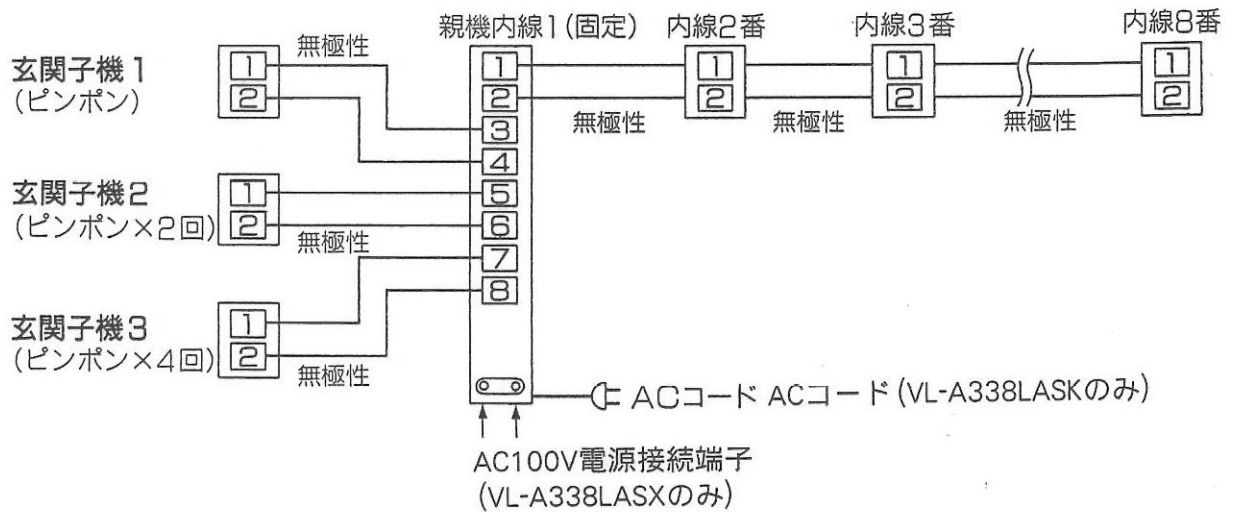

概要 / 特長

品番	—————
品名	チャイミーフラッシュ3-8タイプ

■システム構成

※システム系統・配線図・配線距離は、AC直結式、ACコード式とも共通です。

- ※室内子機の設定スイッチで、玄関子機からの呼出音を止めることができます(ランプは点滅)。
親機は、玄関子機からの呼出音は止められません。
- ※呼出音増設用スピーカー(VL-862W)は接続できません。
- ※玄関子機は、当社製玄関子機シリーズ(無極性)より、自由に選んでお使いいただけます。

■配線図

システム構成 / 配線図

品番	_____
品名	チャイミーフラッシュ3-8タイプ

■構成機器

品名		品番	備考
チャイミー フラッシュ 3-8タイプ	親機 (AC直結式)	VL-A338LASX	内線番号1に固定
	親機 (ACコード式)	VL-A338LASK	
	室内子機	VL-A339LAS	最大7台を接続可能
玄関子機		VL-568KA-T他	当社玄関子機シリーズ (無極性)最大3台を接続可能