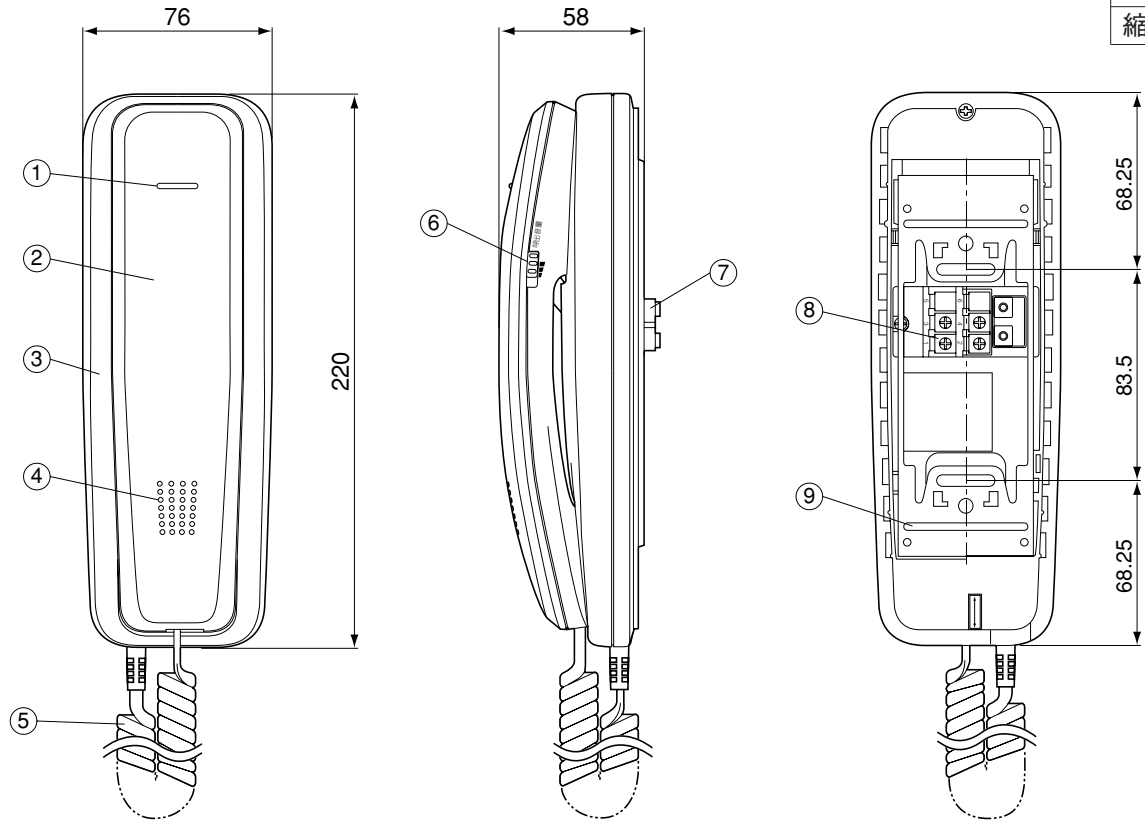

単位	mm
縮尺	1/3

■仕様

電源電圧	AC 100V
消費電力	2W
外形寸法	高さ220×幅76×奥行58 mm
質量	約440g
外観色調	チャイミーホワイト(近似マンセル4.1Y8.3/0.7)
外観材質	ABS樹脂
取付方法	壁掛け(壁掛金具は付属)
使用環境条件	周囲温度0~40℃ 湿度80%以下(ただし、結露しないこと)
出力インピーダンス	600Ω
最大出力	19dBm以上(歪率10%以下)
S / N	50dB以上
線路抵抗	最大20Ω(ループ値)
通話方式	同時通話
呼出方法	・電子チャイム音(ピンポン) (50cm前方で80ホン以上:音量調節「大」のとき) ・呼出ランプ点滅(赤色)
呼出音量調節	3段階(大、中、小)

番号	名称
①	呼出ランプ
②	受話器
③	本体ケース
④	スピーカー
⑤	カールコード
⑥	呼出音量切換スイッチ
⑦	AC100V電源接続端子
⑧	接続端子
⑨	壁掛金具

AC100V電源接続端子

※AC直結式の親機は、設置場所に応じて、端子部の取付けねじをはずして、端子部を左まわりに180度回転させることができます。

《施工上の注意》

- 本製品は電気設備技術基準204条による施工を行なってください。
 - ・使用する埋込ボックスは、けんろうな隔壁を設けてください。
 - ・金属ボックスを使用する場合は、特別第3種接地工事を行なってください。
 - ・使用する電源線は600V以上の絶縁電線をお使いください。
- 取付工事は電気工事士の免許取得者が行なってください。

仕様 / 外形寸法図

品番	VL-A467LAX
品名	チャイミーフラッシュ 1-1タイプ親機 (AC直結式)